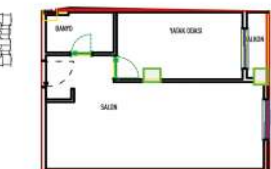

NO. 92
NO. 8-18
2+1 BLOK 2 NORMAL KAT
Satış Evi Daire Brüt Alan: 56,80

SALON: 17,40
MÜHÜR: 11,10
MÜHÜR: 1,40
MÜHÜR: 1,90

NO. 8-18
H. 43,77 m²