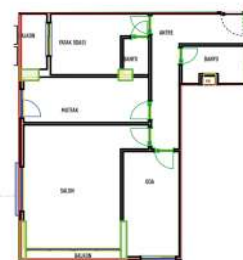

NO. 85
NO. 8-1
2+1 BLOK 1 NORMAL KAT
Satış Evi Daire Brüt Alan: 206,15