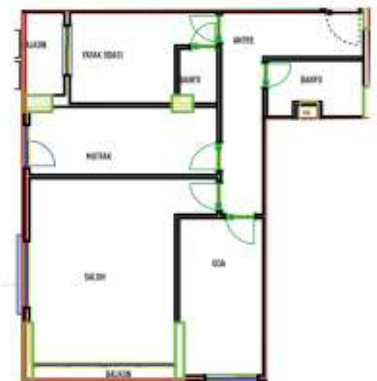

Bag. Bel. No:	B-5
2+1	B BLOK 1. NORMAL KAT
Satışa Esas Daire Brüt Alanı : 106,15