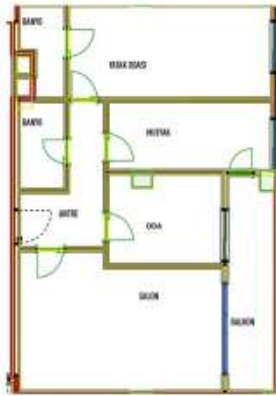

Bag. Böl. No: B-47	2+1	B BLOK 3.NORMAL KAT
Satışa Esas Daire Brüt Alanı : 107,05		

SALON	23,20 m²	NO: B-47
MUTFAK	8,98 m²	
OD.	32,87 m²	N: 107,05 m²
OD.	26,39 m²	B: 127,05 m²
ANTRE	4,20 m²	
BANYO	3,20 m²	
SALKON	5,40 m²