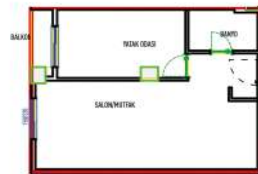

NO. 82
NO. 8-22
1+1 BLOK 3 NORMAL KAT
Satış Evi Daire Brüt Alan: 56,80

SALON: 27,40
MÜHÜR: 11,10
MÜHÜR: 1,40
MÜHÜR: 1,90

NO. 8-22
H. 48,77 m²