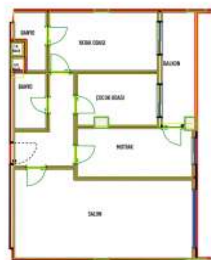

NO. 83
NO. 8-23
2+1 BLOK 1 NORMAL KAT
Satış Evi Daire Brüt Alan: 116,90