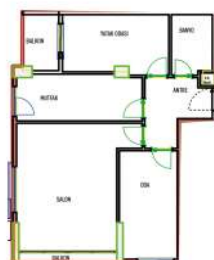

NO. 89
NO. 8-27
2+1 BLOK 12 NORMAL KAT
Satış Evi Daire Brüt Alan: 126,90