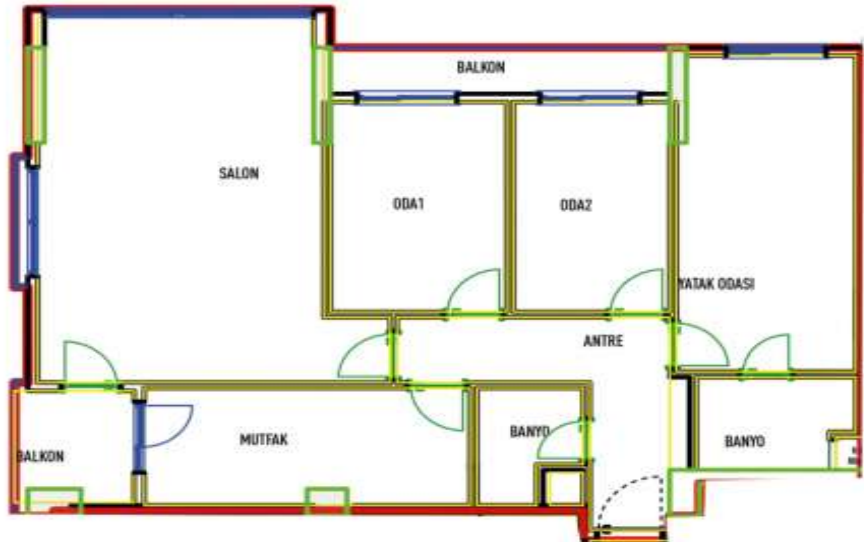

Advert No:f-494589-884

Bag. Bel. No:	3+1	B BLOK 6. NORMAL KAT
B-39	Satışa Esas Daire Brüt Alanı : 126,90	

NO: B-39
N: 99,06 m²
B: 126,90 m²