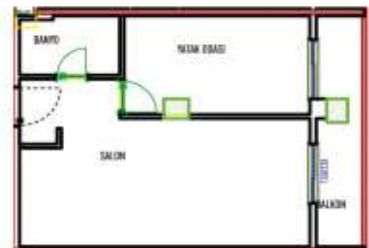

Bag. Böl. No: B-4	1+1	B BLOK 1.NORMAL KAT
Satışa Esas Daire Brüt Alanı : 62,55		

SALON	15,00 m²	NO: B-4
MUTFAK	3,11 m²	
BANYO	1,10 m²	N: 62,55 m²
MUTFAK	4,30 m²	B: 62,55 m²