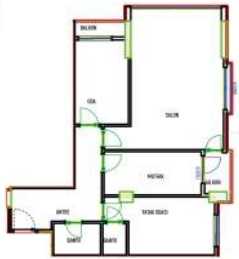

Advert No:f-494589-884

NO. 81
NO. 8-12
2+1 BLOK 1 NORMAL KAT
Satış Evi Daire Brüt Alan: 133,65