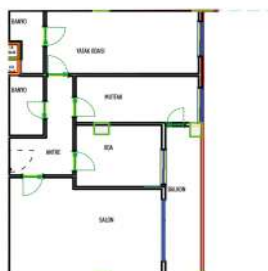

NO. 88
NO. 8-19
2+1 BLOK 1 NORMAL KAT
Satış Evi Daire Brüt Alan: 227,00