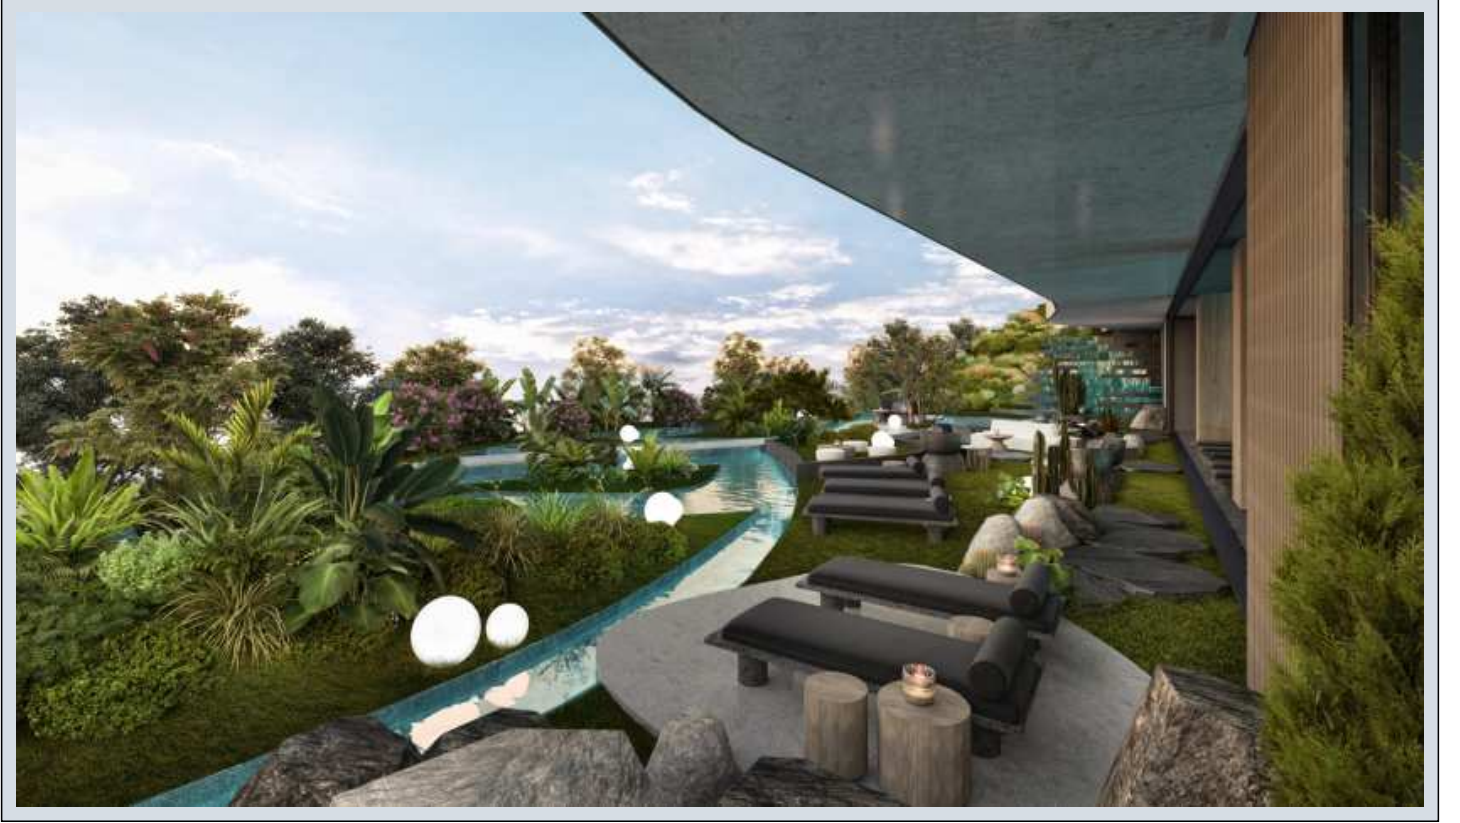

## NİŞANTAŞI KORU - 1+1 APARTMENT / RESIDENCE İstanbul / Şişli

Satılık - Apartman Dairesi 1,611,523 \$ | 111 m2 İstanbul / Şişli

Oda Sayısı : 1  
Salon Sayısı : 1  
Banyo Sayısı : 1  
Yapının Şekli : Apartman Dairesi  
Yapının Durumu : Sıfır  
Kullanım Durumu : Boş  
Yapının Yönü : Doğu  
Güney  
Batı  
Kuzey