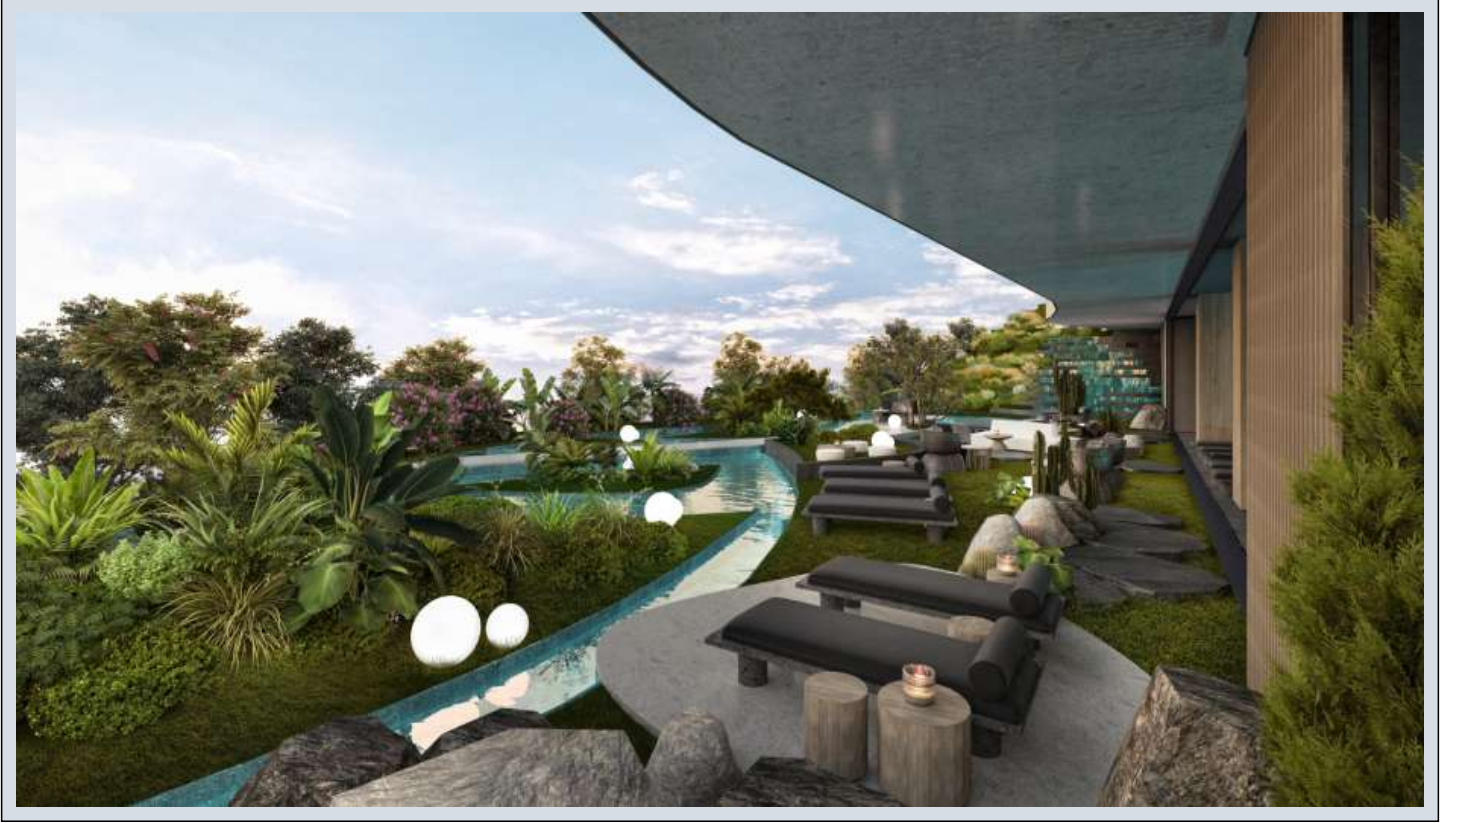

NİŞANTAŞI KORU - 1+1 APARTMENT / RESIDENCE İstanbul / Şişli

Satılık - Apartman Dairesi 1,611,523 \$ | 111 m2 İstanbul / Şişli

Oda Sayısı : 1
Salon Sayısı : 1
Banyo Sayısı : 1
Yapının Şekli : Apartman Dairesi
Yapının Durumu : Sıfır
Kullanım Durumu : Boş
Yapının Yönü : Doğu
Güney
Batı
Kuzey