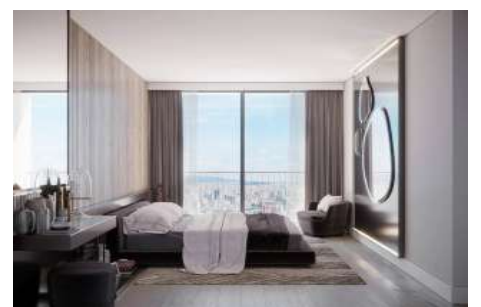

Advert No:f-494589-900