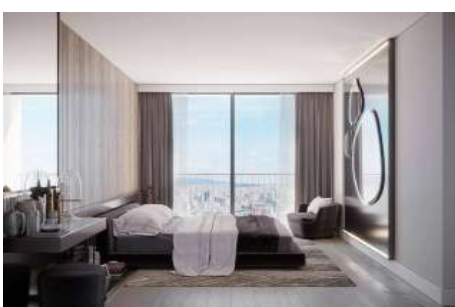

Advert No:f-494589-900