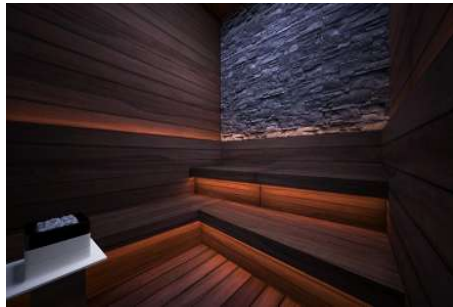

Advert No:f-494589-903