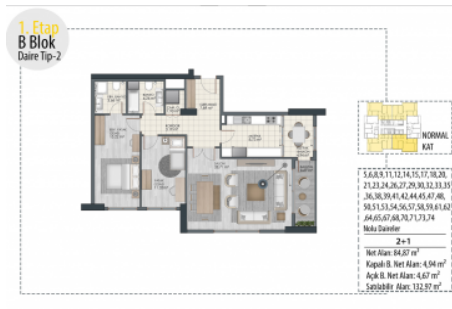

Advert No:f-494589-907

Advert No:f-494589-907

**2. Etap**  
**A Blok**  
Daire Tip-2

13,24,35,46,57,68,79,90, 101  
Nolu Daireler

**2+1**

Net Alan: 78,40 m<sup>2</sup>

Kapalı B. Net Alan: 4,12 m<sup>2</sup>

Açık B. Net Alan: 6,52 m<sup>2</sup>

Satılabilir Alan: 130,38 m<sup>2</sup>

**1. Etap**  
**B Blok**  
Daire Tip-28

3 Nolu Daire

**2+1**

Net Alan: 85,05 m<sup>2</sup>

Kapalı B. Net Alan: 4,56 m<sup>2</sup>

Teras Net Alan: 4,87 m<sup>2</sup>