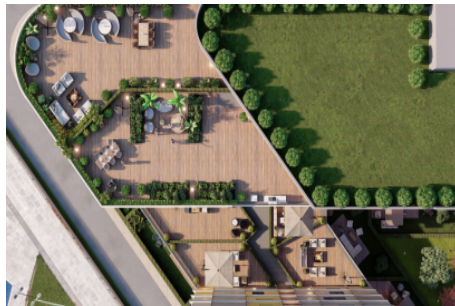

Advert No:f-494589-908