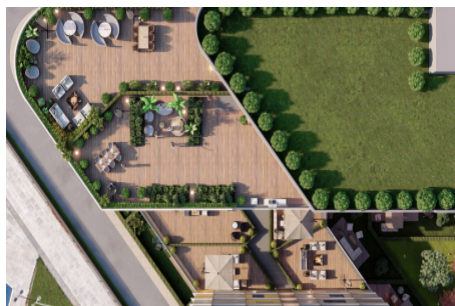

Advert No:f-494589-908