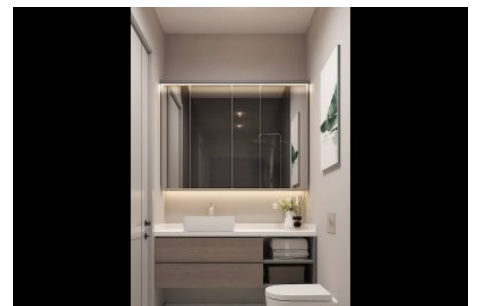

Advert No:f-494589-947