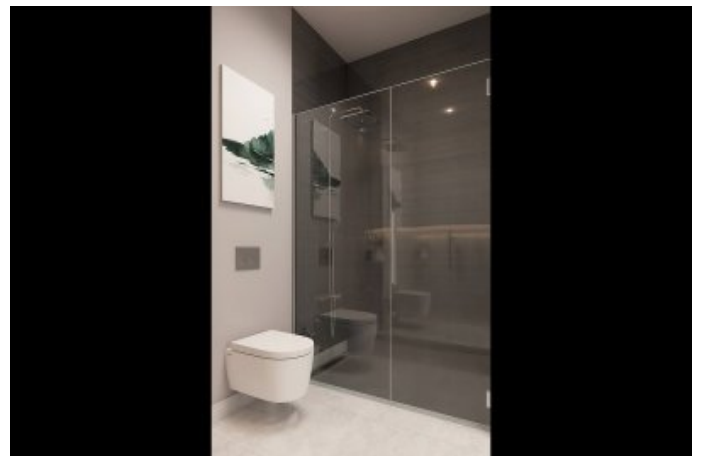

Advert No:f-494589-947