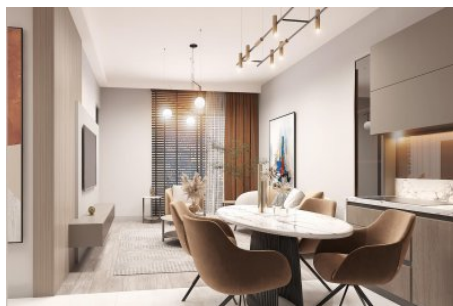

Advert No:f-494589-947