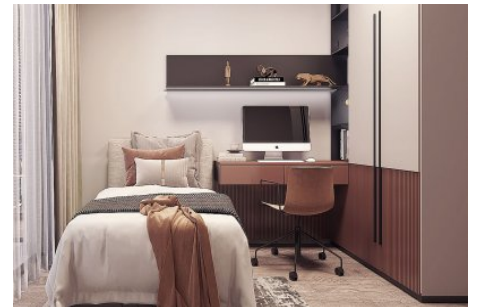

Advert No:f-494589-947