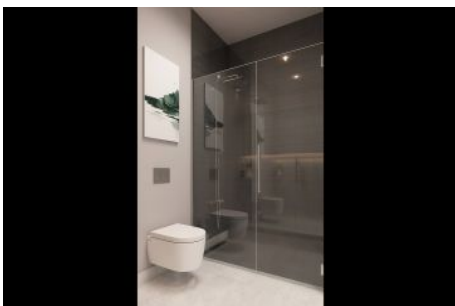

Advert No:f-494589-947