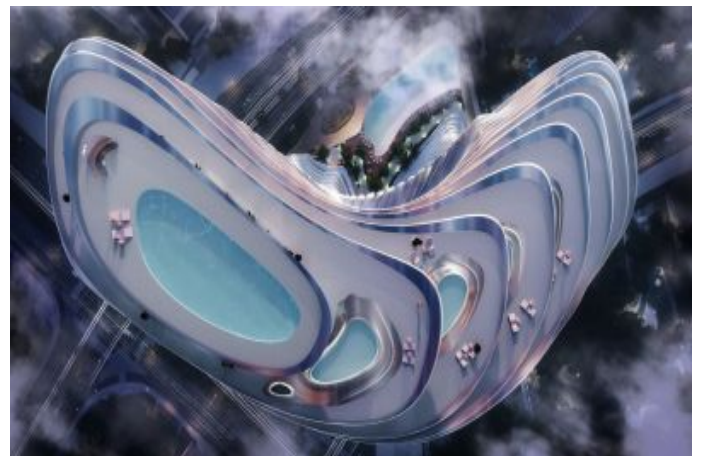

Advert No:f-494589-1009