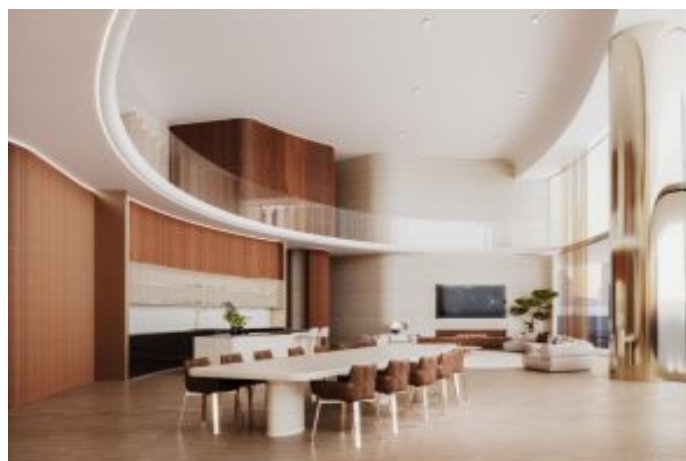

f:494589-1013 نال عال ا م قر