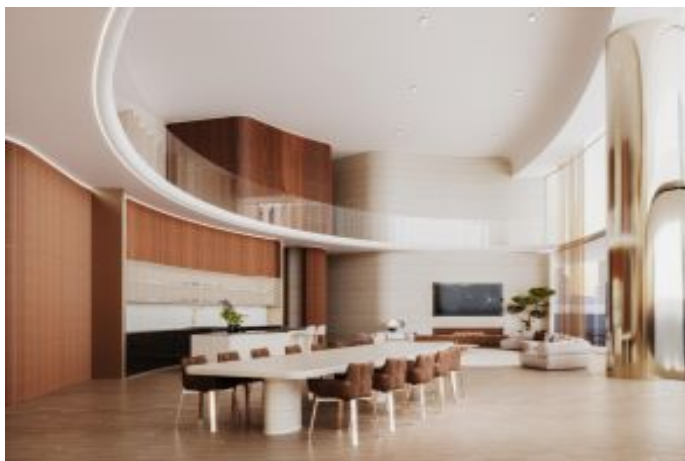

Advert No:f-494589-1013