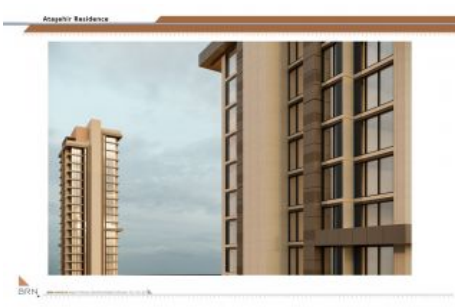

Advert No:f-494589-1037