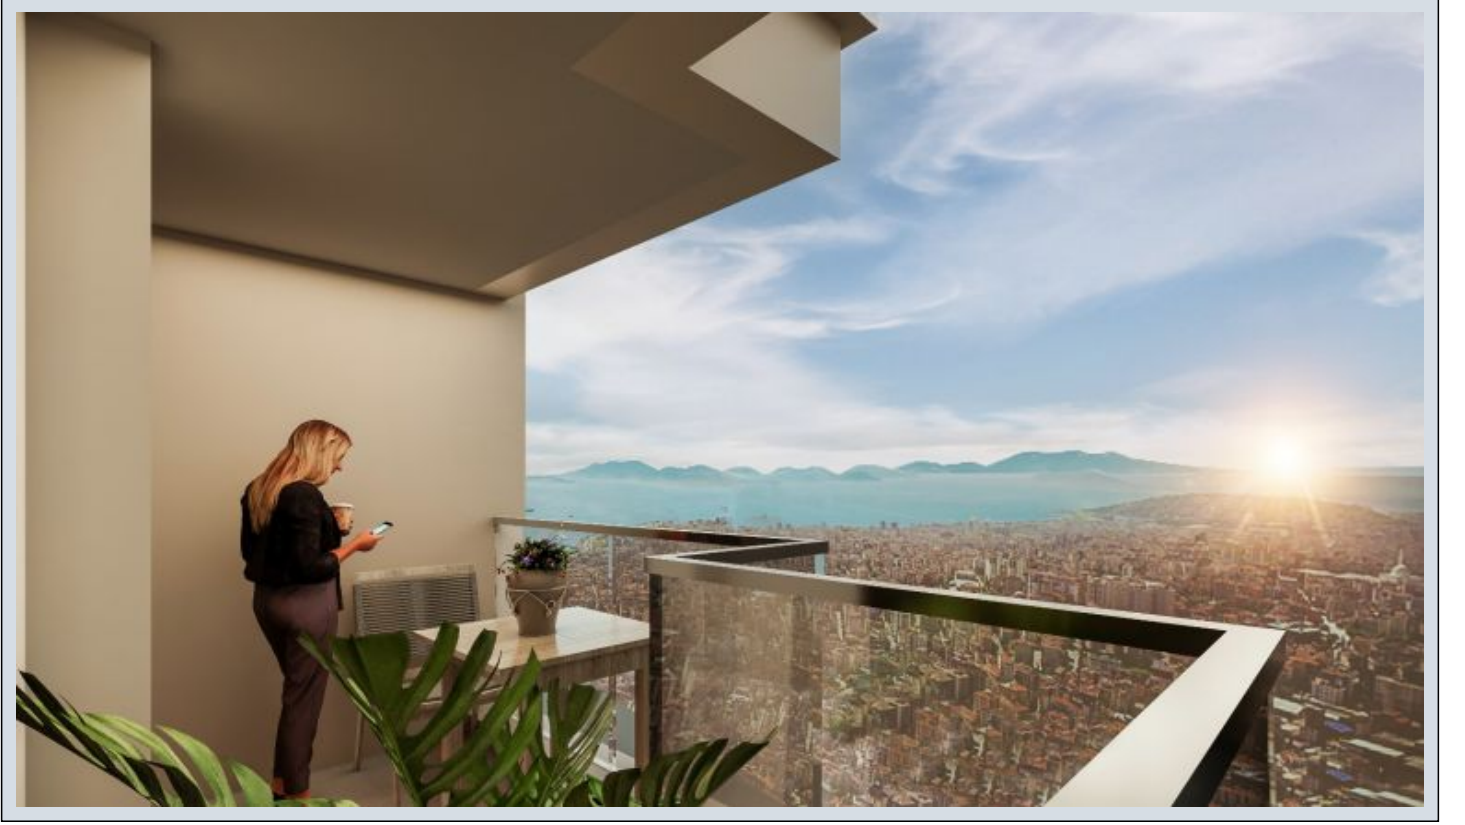

Tuna Park Ataşehir - 4+1 İstanbul / Ataşehir

Satılık - Apartman Dairesi 1,127,000 $ | 216 m2 İstanbul / Ataşehir

Oda Sayısı : 4
Salon Sayısı : 1
Banyo Sayısı : 2
Yapının Şekli : Apartman Dairesi
Yapının Durumu : Sıfır
Kullanım Durumu : Boş

İsmail Can

Phone +90 542-811 80 80

Mobile Phone +90 542-811
80 80

REALTY GALAXY

Phone +90 542-811 80 80

Mobile Phone +90 533-382
39 79

Fax +90 212-855 74 75

Yavuz Sultan Selim Bulvarı

Büyükcçekmece /

Büyükcçekmece

34528 , İstanbul