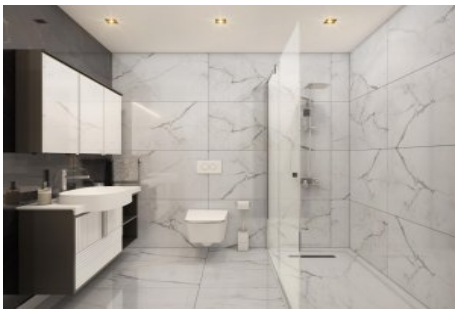

f:494589-1135 نالعالإلا مقرر