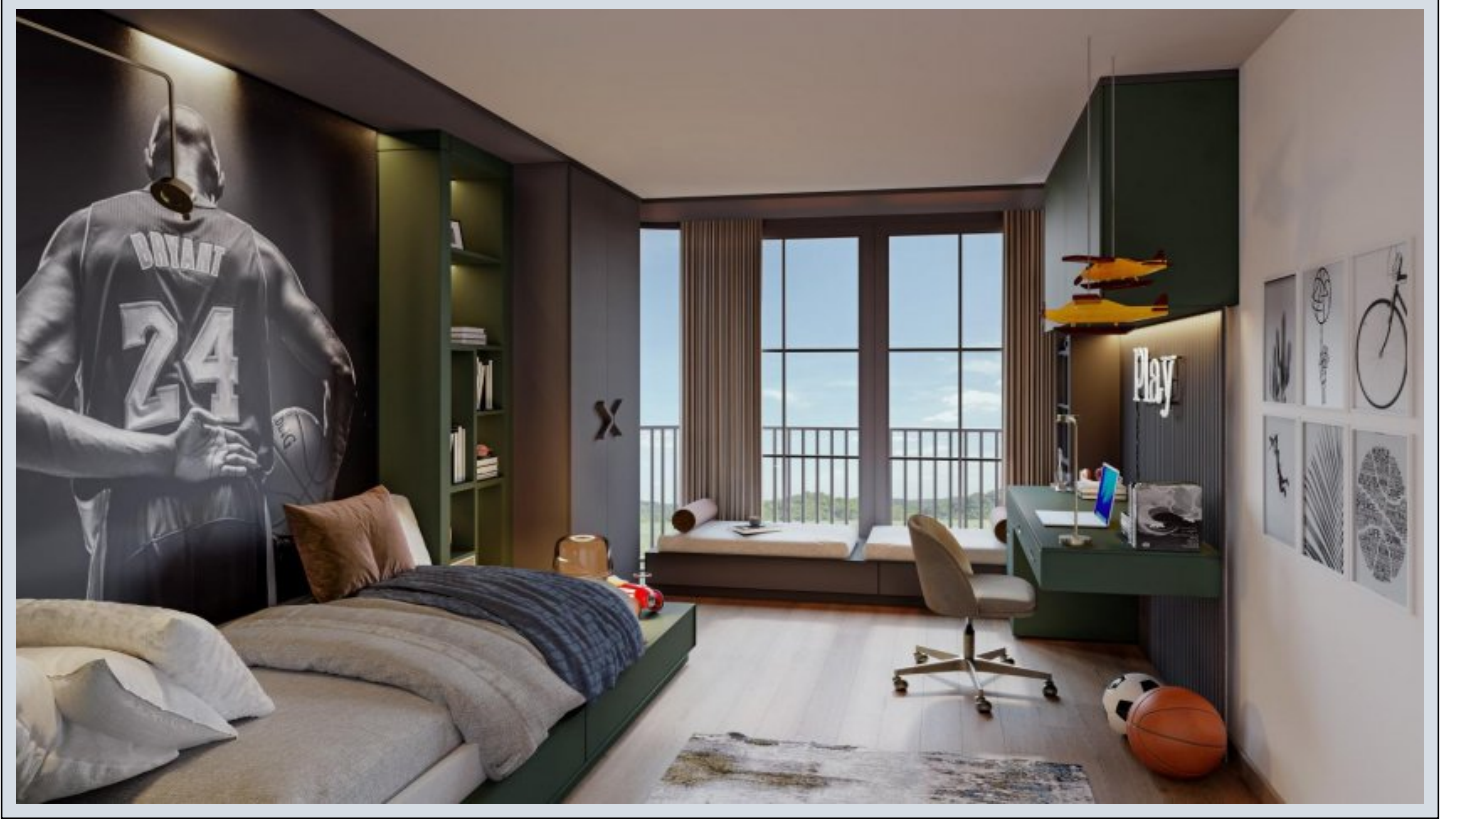

SİNPAŞ Boulevard Sefaköy - 3+1 İstanbul / Küçükçekmece

Satılık - Apartman Dairesi 21,733,000 TL | 106 m2 İstanbul / Küçükçekmece

- Oda Sayısı : 3
Salon Sayısı : 1
Banyo Sayısı : 2
Yapının Şekli : Apartman Dairesi
Yapının Durumu : Sıfır
Kullanım Durumu : Boş
Isıtma : Merkezi Sistem (Isı payı Ölçer)
Yakıt Tipi : Doğalgaz