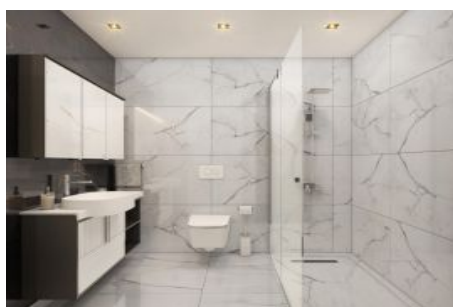

f:494589-1135 نالعالإلا مقرر