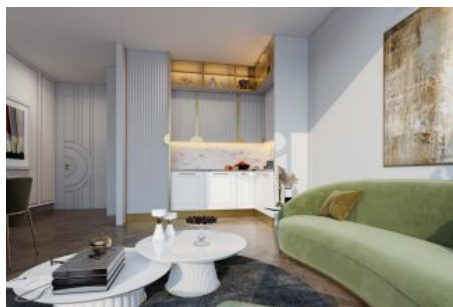

Advert No:f-494589-1152