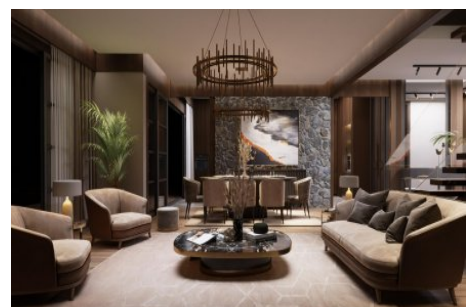

Büyükkçekmece /

Büyükkçekmece

34528 , İstanbul

Advert No:f-494589-1199

Advert No:f-494589-1199

**5+1**

**A BLOK**

1	SALON LIVING ROOM	: 48.00 m <sup>2</sup>
2	YATAK ODASI BEDROOM	: 15.90 m <sup>2</sup>
3	EBV. BANYO BATHROOM	: 3.90 m <sup>2</sup>
4	ANTRE ENTRANCE	: 8.50 m <sup>2</sup>
5	VESTİİYER	: 7.50 m <sup>2</sup>
6	KİLER	: 2.60 m <sup>2</sup>
7	WC	: 3.70 m <sup>2</sup>
8	MUTFAK KITCHEN	: 24.00 m <sup>2</sup>
9	TERAS TERRACE	: 29.70 m <sup>2</sup>
10	HAVUZ POOL	: 55.00 m <sup>2</sup>
11	OTOPARK CAR PARK	: 26.50 m <sup>2</sup>