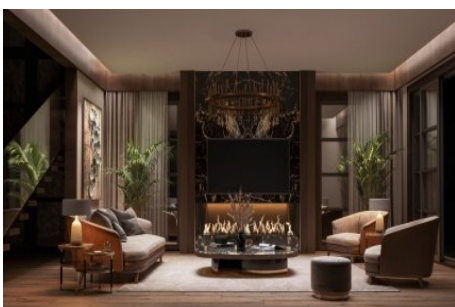

Büyükkçekmece /

Büyükkçekmece

34528 , İstanbul

Advert No:f-494589-1199

Advert No:f-494589-1199

**5+1**

**A BLOK**

1	SALON LIVING ROOM	: 48.00 m <sup>2</sup>
2	YATAK ODASI BEDROOM	: 15.90 m <sup>2</sup>
3	EBV. BANYO BATHROOM	: 3.90 m <sup>2</sup>
4	ANTRE ENTRANCE	: 8.50 m <sup>2</sup>
5	VESTİİYER	: 7.50 m <sup>2</sup>
6	KİLER	: 2.60 m <sup>2</sup>
7	WC	: 3.70 m <sup>2</sup>
8	MUTFAK KITCHEN	: 24.00 m <sup>2</sup>
9	TERAS TERRACE	: 29.70 m <sup>2</sup>
10	HAVUZ POOL	: 55.00 m <sup>2</sup>
11	OTOPARK CAR PARK	: 26.50 m <sup>2</sup>