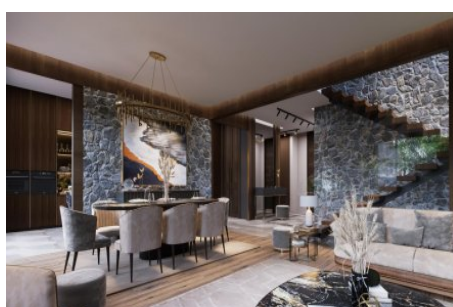

Büyükkçekmece /

Büyükkçekmece

34528 , İstanbul

Advert No:f-494589-1199

Advert No:f-494589-1199

**5+1**

**A BLOK**

1	SALON LIVING ROOM	: 48.00 m <sup>2</sup>
2	YATAK ODASI BEDROOM	: 15.90 m <sup>2</sup>
3	EBV. BANYO BATHROOM	: 3.90 m <sup>2</sup>
4	ANTRE ENTRANCE	: 8.50 m <sup>2</sup>
5	VESTİİYER	: 7.50 m <sup>2</sup>
6	KİLER	: 2.60 m <sup>2</sup>
7	WC	: 3.70 m <sup>2</sup>
8	MUTFAK KITCHEN	: 24.00 m <sup>2</sup>
9	TERAS TERRACE	: 29.70 m <sup>2</sup>
10	HAVUZ POOL	: 55.00 m <sup>2</sup>
11	OTOPARK CAR PARK	: 26.50 m <sup>2</sup>