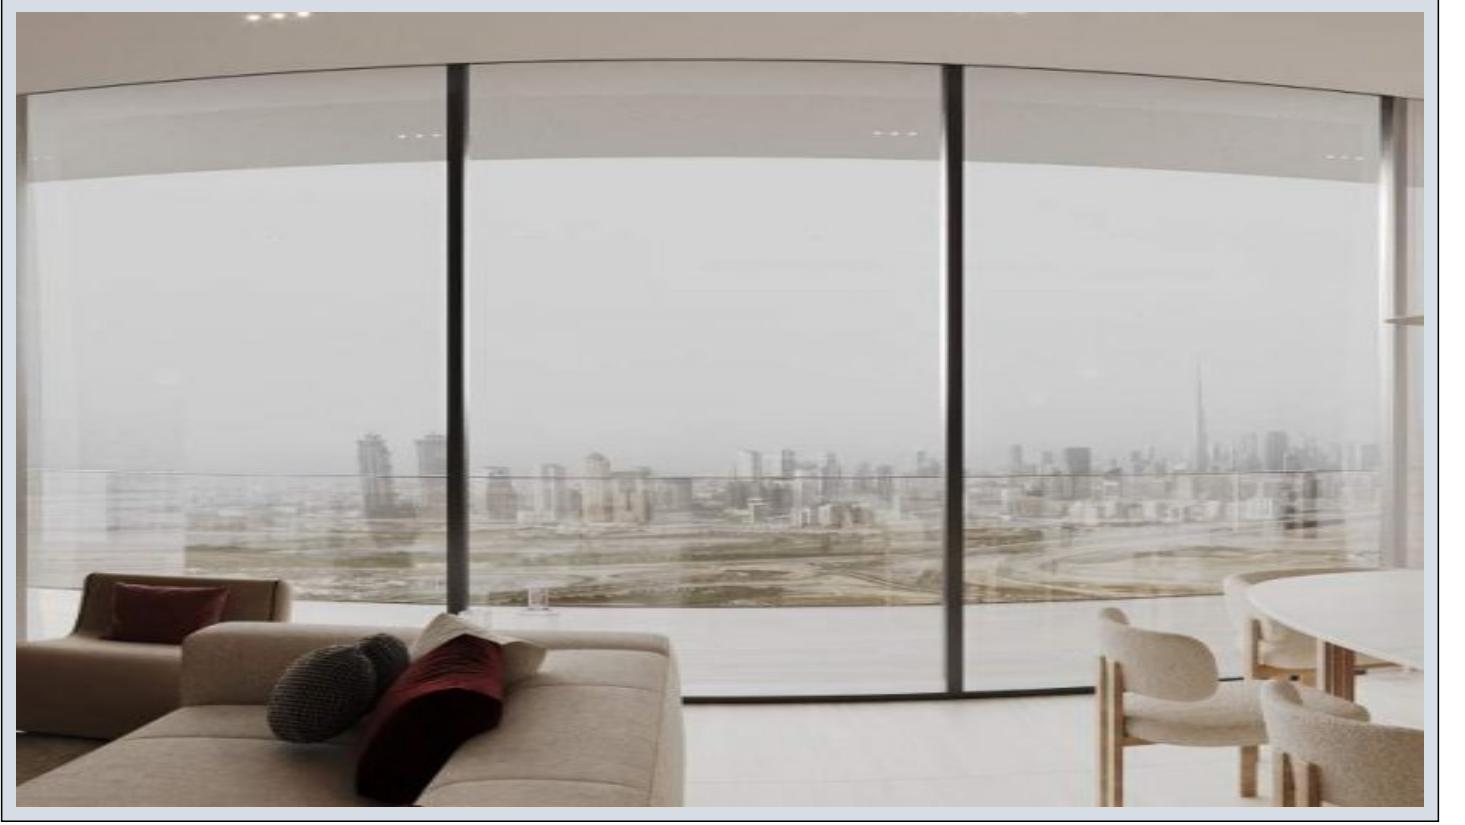

Ruby by Binghatti - 2 Yatak Odası Dubai / Jumeirah Village Circle

Satılık - Apartman Dairesi 456,000 \$ | 101 m2 Dubai / Jumeirah Village Circle

Oda Sayısı : 2
Salon Sayısı : 1
Banyo Sayısı : 1
Yapının Şekli : Apartman Dairesi
Yapının Durumu : Sıfır
Kullanım Durumu : Boş
Isıtma : Klima