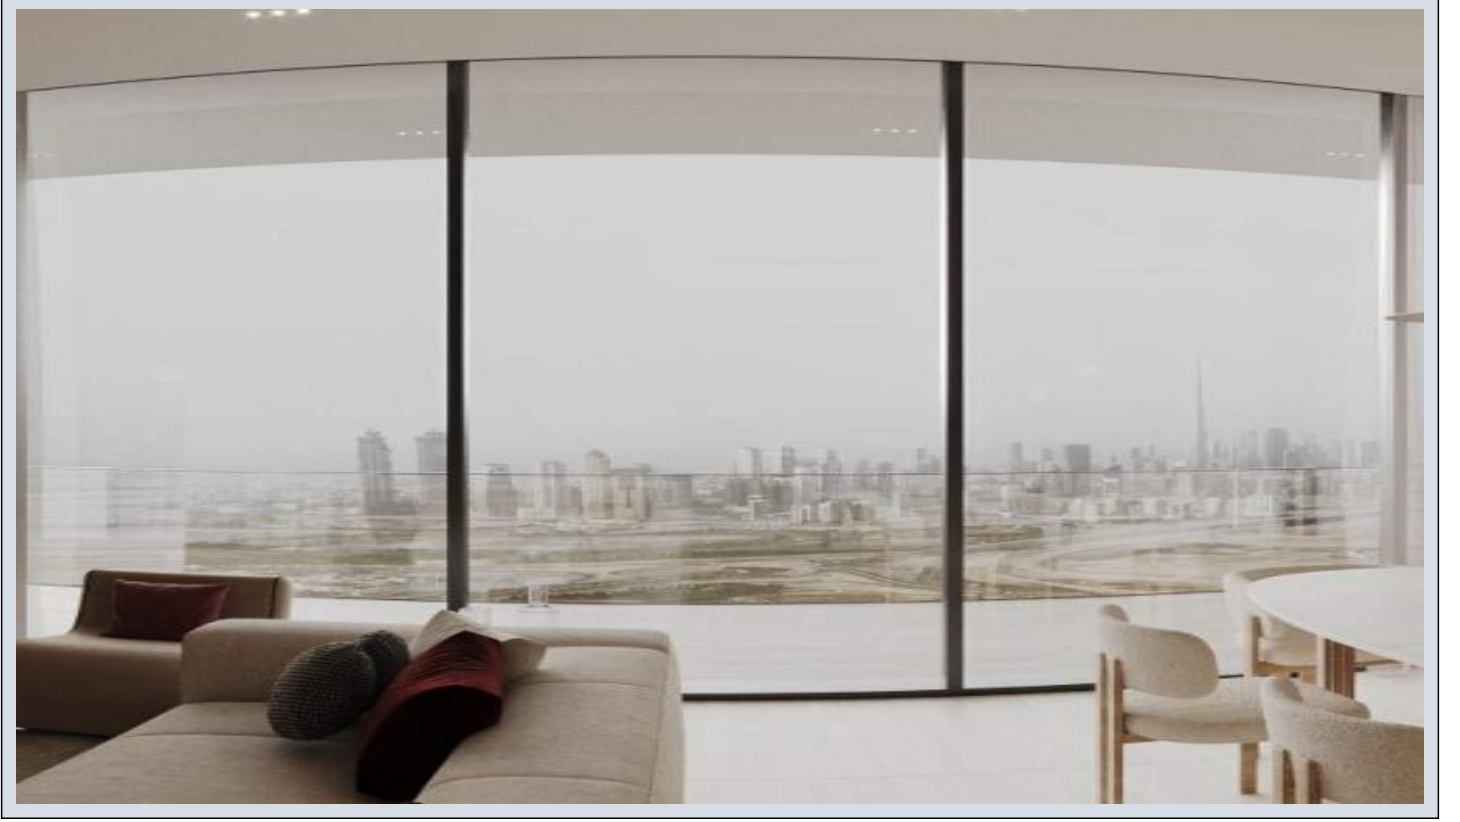

Ruby by Binghatti - 2 Yatak Odası Dubai / Jumeirah Village Circle

Satılık - Apartman Dairesi 456,000 \$ | 101 m2 Dubai / Jumeirah Village Circle

Oda Sayısı : 2
Salon Sayısı : 1
Banyo Sayısı : 1
Yapının Şekli : Apartman Dairesi
Yapının Durumu : Sıfır
Kullanım Durumu : Boş
Isıtma : Klima