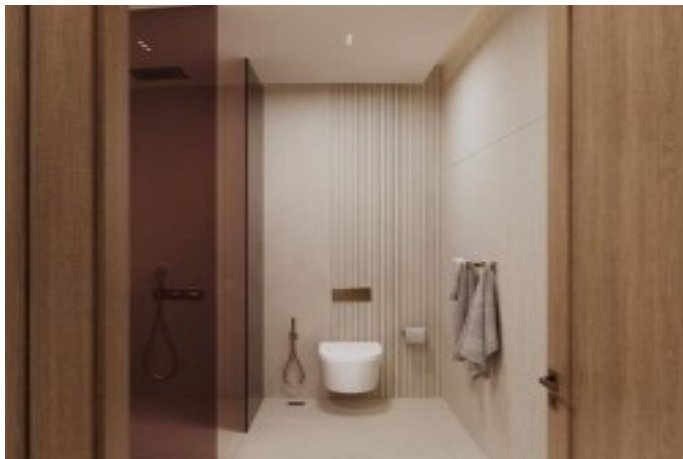

Номер объявления: f-494589-1202