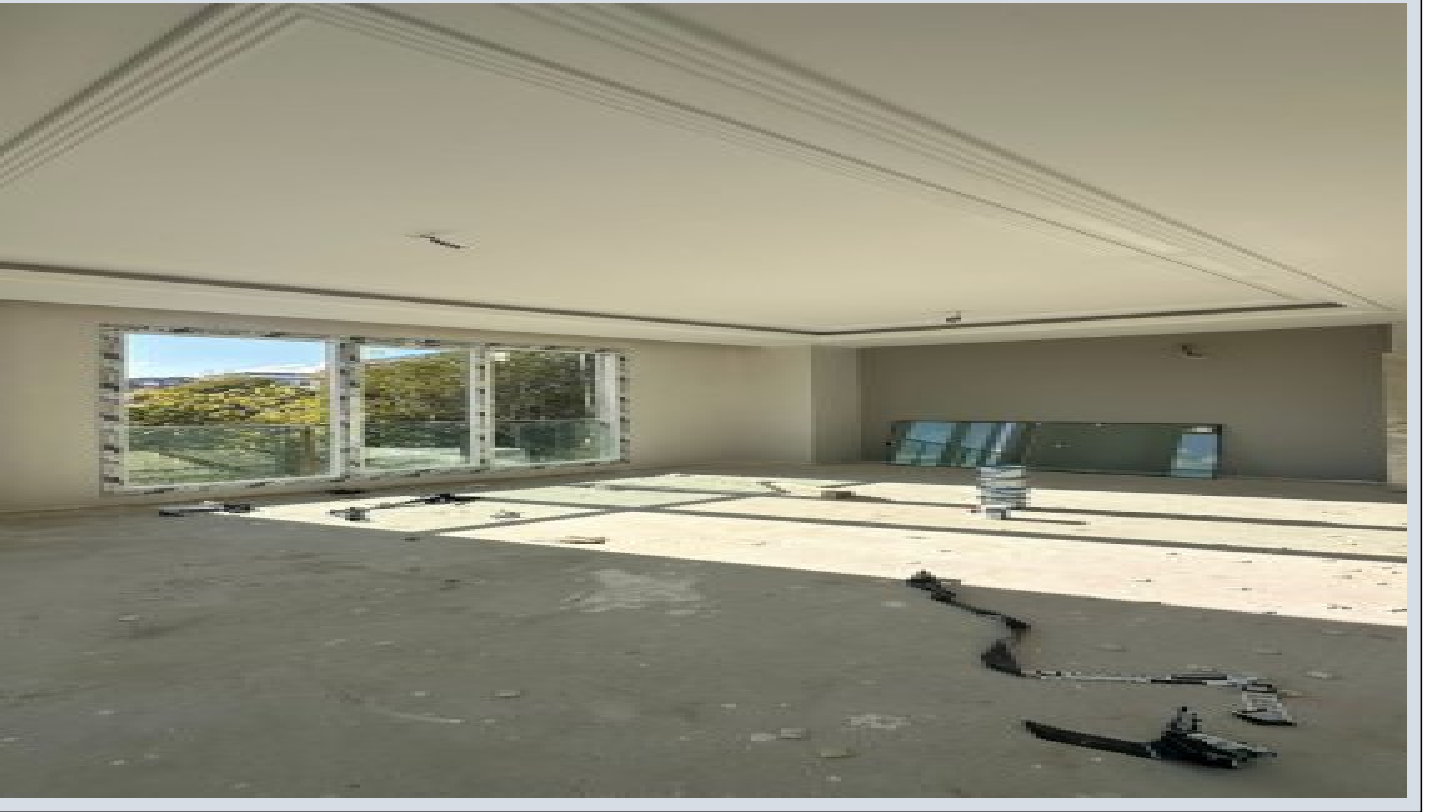

Lotus Yalı - 5+2 İstanbul / Büyükçekmece

Satılık - Apartman Dairesi 28,475,000 TL | 339 m2 İstanbul / Büyükçekmece

Oda Sayısı : 5
Salon Sayısı : 2
Banyo Sayısı : 2
Yapının Şekli : Apartman Dairesi
Yapının Durumu : Sıfır
Kullanım Durumu : Boş
Isıtma : Merkezi Isıtma