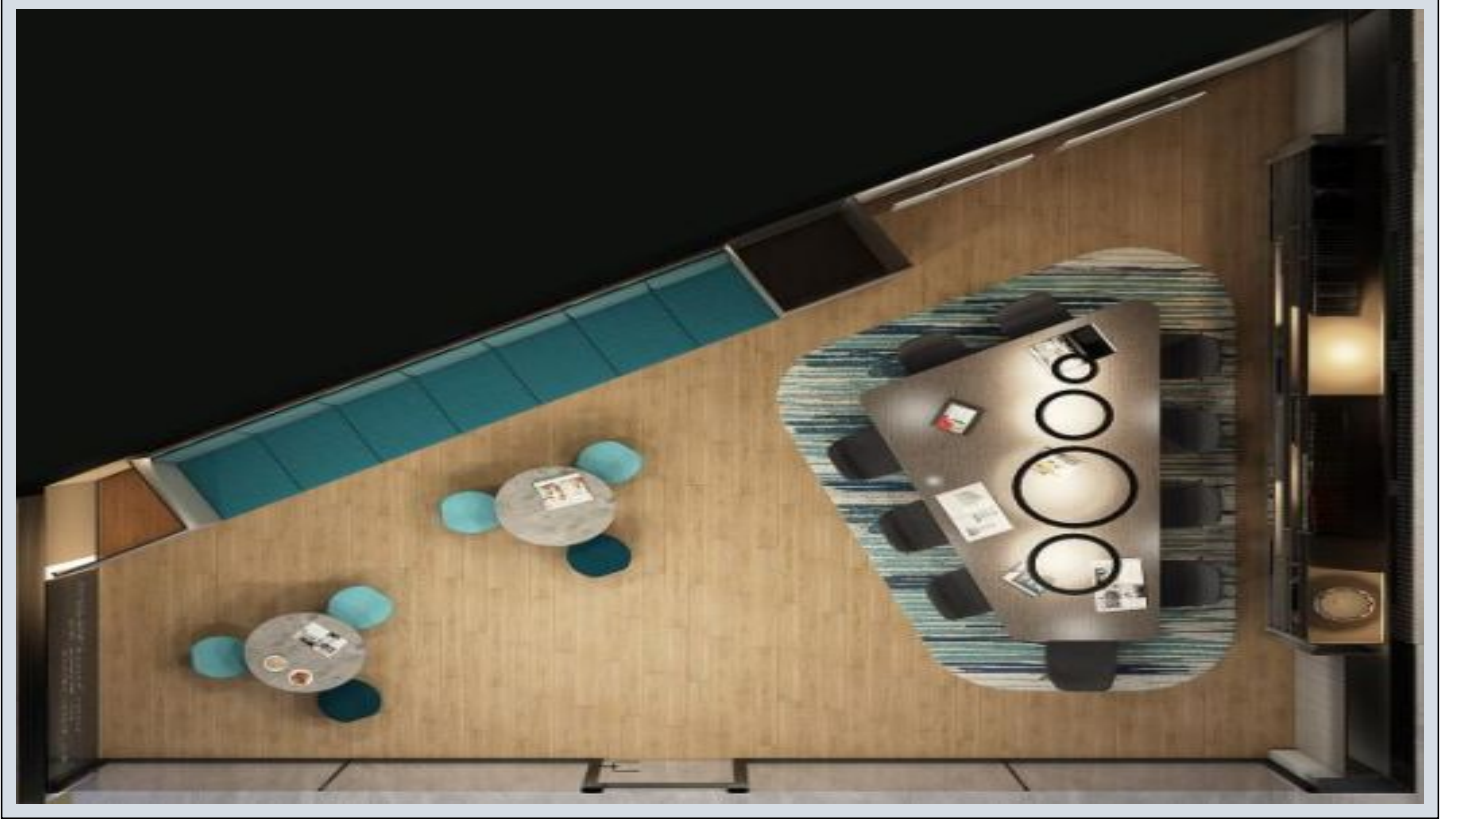

Self Istanbul - 1+1 İstanbul / Beylikdüzü

Satılık - Apartman Dairesi 130,000 \$ | 66 m2 İstanbul / Beylikdüzü

Oda Sayısı : 1
Salon Sayısı : 1
Banyo Sayısı : 1
Yapının Şekli : Apartman Dairesi
Yapının Durumu : Sıfır
Kullanım Durumu : Boş
Isıtma : Merkezi Sistem (Isı payı Ölçer)