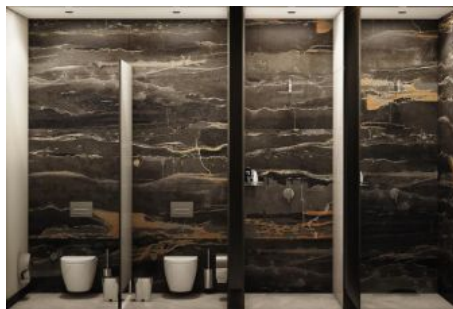

## KARDEN

DAİRE TİPİ	<b>2+1</b>	<b>C1</b>
------------	------------	-----------

Giriş Holü	5,83 m <sup>2</sup>
Salon	24,29 m <sup>2</sup>
Mutfak	9,03 m <sup>2</sup>
Banyo	3,73 m <sup>2</sup>
Koridor	3,07 m <sup>2</sup>
Çamaşır Odası	0,66 m <sup>2</sup>
Yatak Odası	8,74 m <sup>2</sup>
Ebeveyn Yatak Odası	13,58 m <sup>2</sup>
Ebeveyn Banyo	4,38 m <sup>2</sup>
Balkon	2,56 m <sup>2</sup>