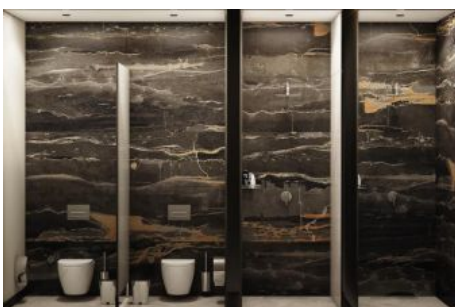

Büyükkçekmece /

Büyükkçekmece

34528 , İstanbul

Advert No:f-494589-1247

Advert No:f-494589-1247

KARDEN

DAİRE TİPİ	2+1	C1
------------	------------	-----------

Giriş Holü	5,83 m ²
Salon	24,29 m ²
Mutfak	9,03 m ²
Banyo	3,73 m ²
Koridor	3,07 m ²
Çamaşır Odası	0,66 m ²
Yatak Odası	8,74 m ²
Ebeveyn Yatak Odası	13,58 m ²
Ebeveyn Banyo	4,38 m ²
Balkon	2,56 m ²