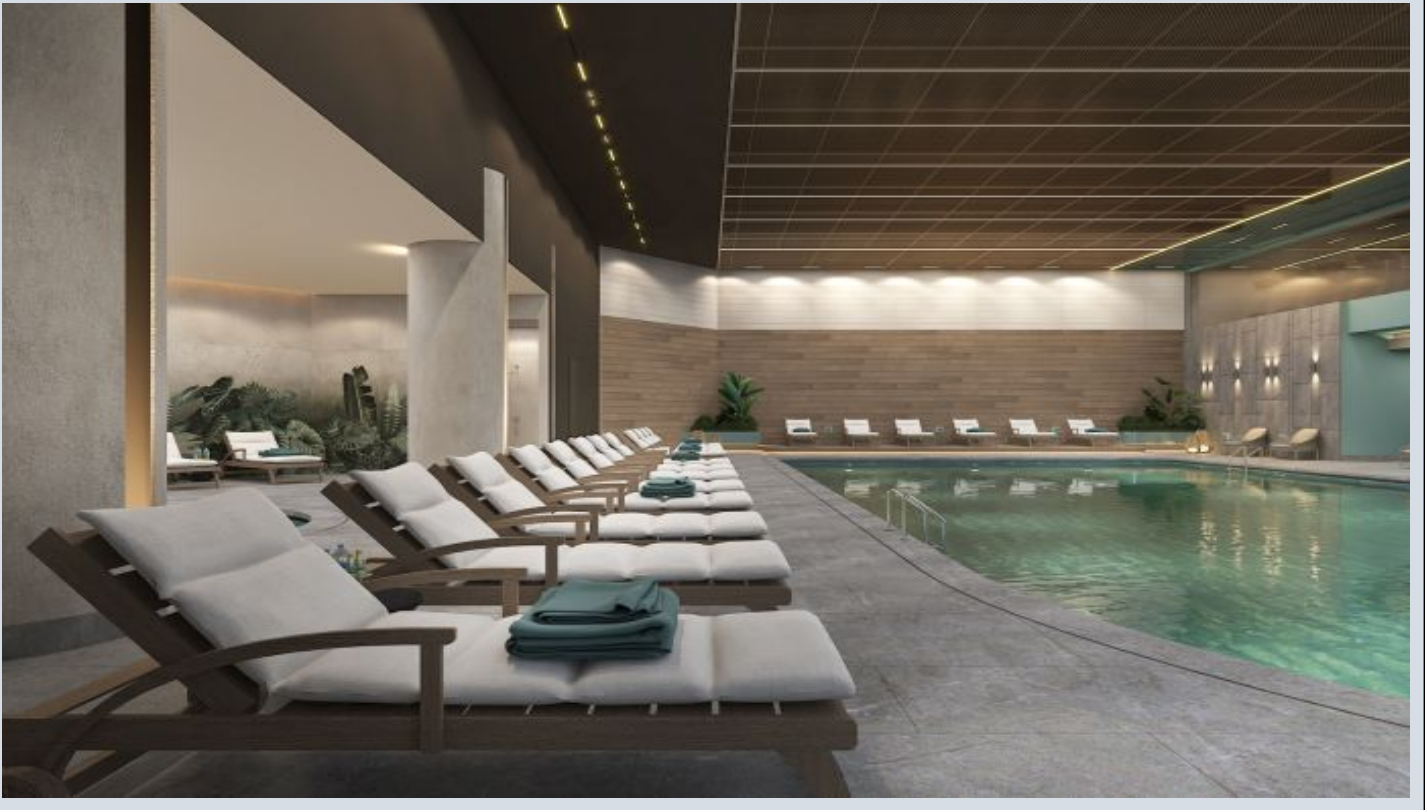

Next Level Kemer - 1+1 İstanbul / Eyüp

Satılık - Apartman Dairesi 20,064,000 TL | 80 m2 İstanbul / Eyüp

Oda Sayısı : 1
Salon Sayısı : 1
Banyo Sayısı : 1
Yapının Şekli : Apartman Dairesi
Yapının Durumu : Sıfır
Kullanım Durumu : Boş