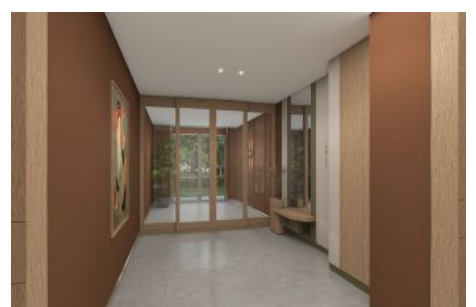

f:494589-1251 نال عال م قر