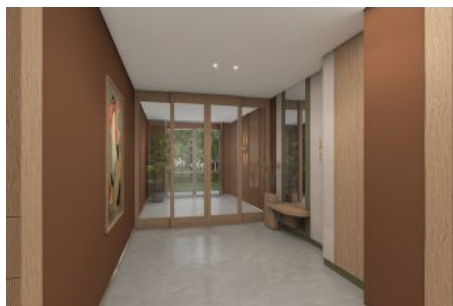

Advert No:f-494589-1251