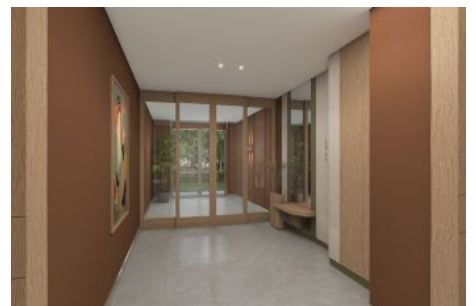

f:494589-1253 نال عال ا م قر