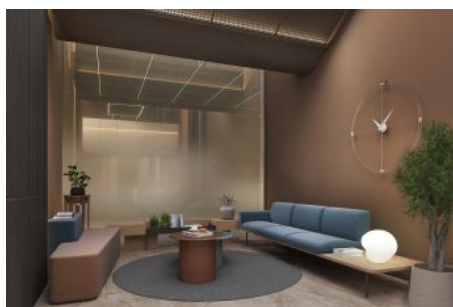

Büyükkçekmece /

Büyükkçekmece

34528 , İstanbul

Advert No:f-494589-1255

Advert No:f-494589-1255

**G BLOK / 4.KAT - ÇATI PİYESİ 5,5+1 (C)**

**NO: 47**

5,5+1	NET
1. SALON	46,37 m <sup>2</sup>
2. MUTFAK	17,51 m <sup>2</sup>
3. ANTRE 1	6,10 m <sup>2</sup>
4. WC	3,06 m <sup>2</sup>
5. MERDİVEN	5,43 m <sup>2</sup>
6. ANTRE 2	6,16 m <sup>2</sup>
7. KORİDOR	10,24 m <sup>2</sup>
8. EBVEYN YATAK ODASI	18,80 m <sup>2</sup>
9. GİYİME ODASI	5,51 m <sup>2</sup>
10. YATAK ODASI 1	11,75 m <sup>2</sup>
11. GİYİME ODASI	3,11 m <sup>2</sup>
12. YATAK ODASI 2	13,07 m <sup>2</sup>
13. YATAK ODASI 3	12,52 m <sup>2</sup>
14. YATAK ODASI 4	12,69 m <sup>2</sup>
15. YARDIMCI ODASI	5,99 m <sup>2</sup>
16. EBVEYN BANYO	4,39 m <sup>2</sup>
17. YATAK ODASI 1 BANYO	4,89 m <sup>2</sup>
18. YARDIMCI ODASI BANYO	2,94 m <sup>2</sup>
19. BANYO	4,16 m <sup>2</sup>
20. ÇAMAŞIR ODASI/DOLABI	2,71 m <sup>2</sup>