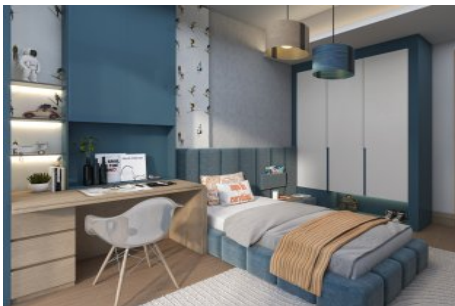

Advert No:f-494589-1255