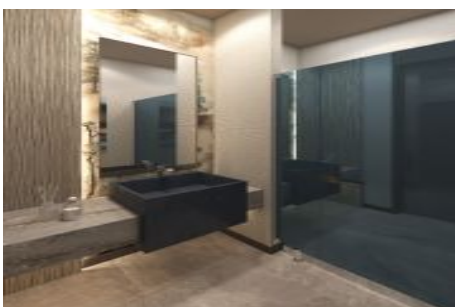

Büyükkçekmece /

Büyükkçekmece

34528 , İstanbul

Advert No:f-494589-1255

Advert No:f-494589-1255

**G BLOK / 4.KAT - ÇATI PİYESİ 5,5+1 (C)**

**NO: 47**

5,5+1	NET
1. SALON	46,37 m <sup>2</sup>
2. MUTFAK	17,51 m <sup>2</sup>
3. ANTRE 1	6,10 m <sup>2</sup>
4. WC	3,06 m <sup>2</sup>
5. MERDİVEN	5,43 m <sup>2</sup>
6. ANTRE 2	6,16 m <sup>2</sup>
7. KORİDOR	10,24 m <sup>2</sup>
8. EBVEYN YATAK ODASI	18,80 m <sup>2</sup>
9. GİYİME ODASI	5,51 m <sup>2</sup>
10. YATAK ODASI 1	11,75 m <sup>2</sup>
11. GİYİME ODASI	3,11 m <sup>2</sup>
12. YATAK ODASI 2	13,07 m <sup>2</sup>
13. YATAK ODASI 3	12,52 m <sup>2</sup>
14. YATAK ODASI 4	12,69 m <sup>2</sup>
15. YARDIMCI ODASI	5,99 m <sup>2</sup>
16. EBVEYN BANYO	4,39 m <sup>2</sup>
17. YATAK ODASI 1 BANYO	4,89 m <sup>2</sup>
18. YARDIMCI ODASI BANYO	2,94 m <sup>2</sup>
19. BANYO	4,16 m <sup>2</sup>
20. ÇAMAŞIR ODASI/DOLABI	2,71 m <sup>2</sup>