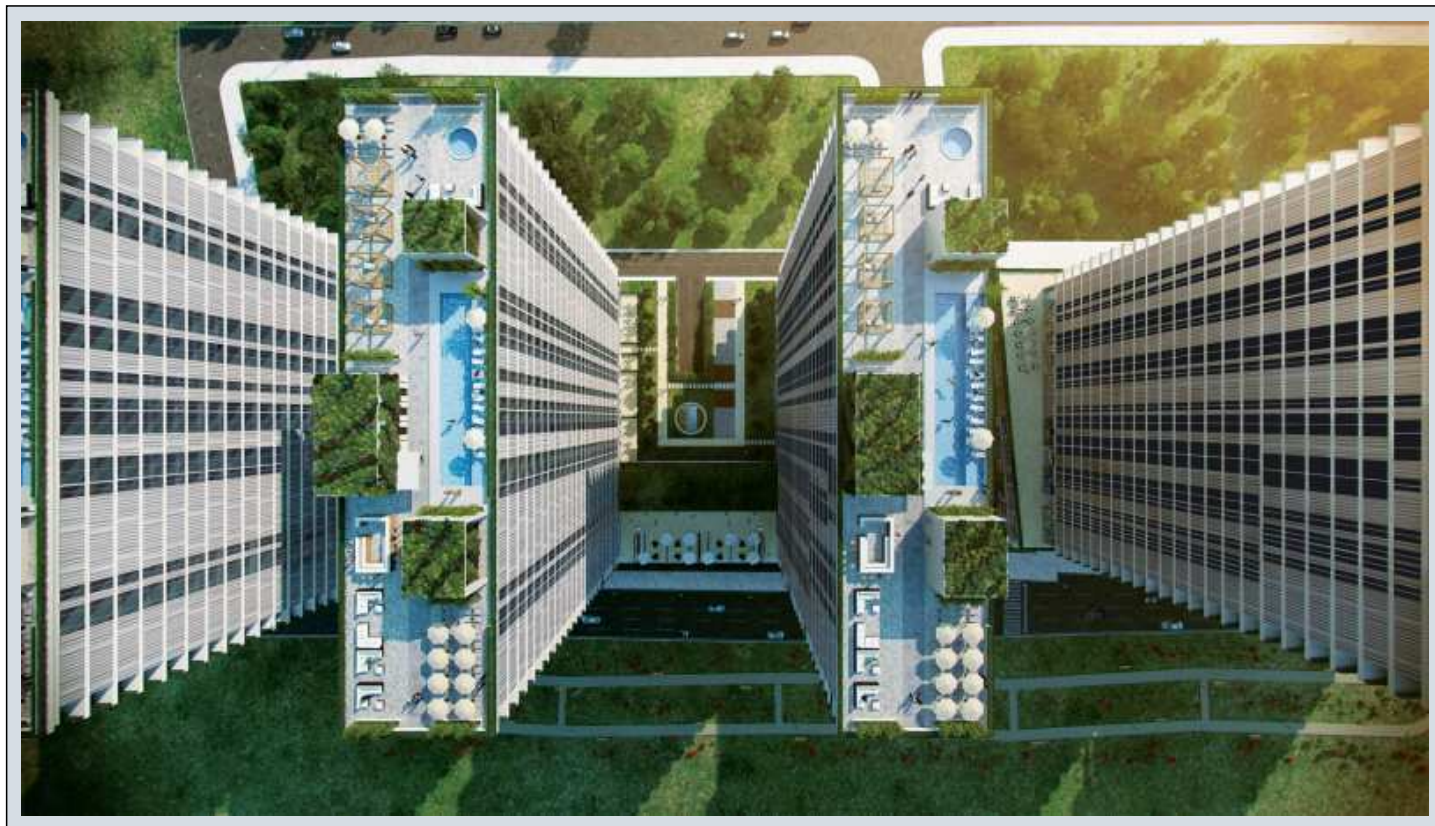

**MİNA TOWERS - 1+1 APARTMENT / RESIDENCE Istanbul / Kadıköy**

349,000 \$ | 55 m2 Istanbul / Kadıköy

قاتا دادعت : 1  
اه نلاس دادعت : 1  
مامح دادعت : 1  
تئوس : هزاس لکش  
رفص : هزاس تیعضو  
یلاخ : هدافتسا دروم یاضف تیعضو  
قرش : تخاس شور  
یبونج