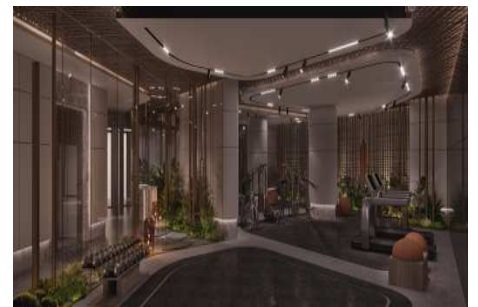

Büyükkçekmece /

Büyükkçekmece

34528 , Istanbul

Advert No:f-494589-906

Advert No:f-494589-906

**BEŞİKTAŞ DİKİLİTAŞ  
1646/55 PARSEL  
2+1 AT**

**ANAHTAR KAT PLANI**

**ANAHTAR KESİT**