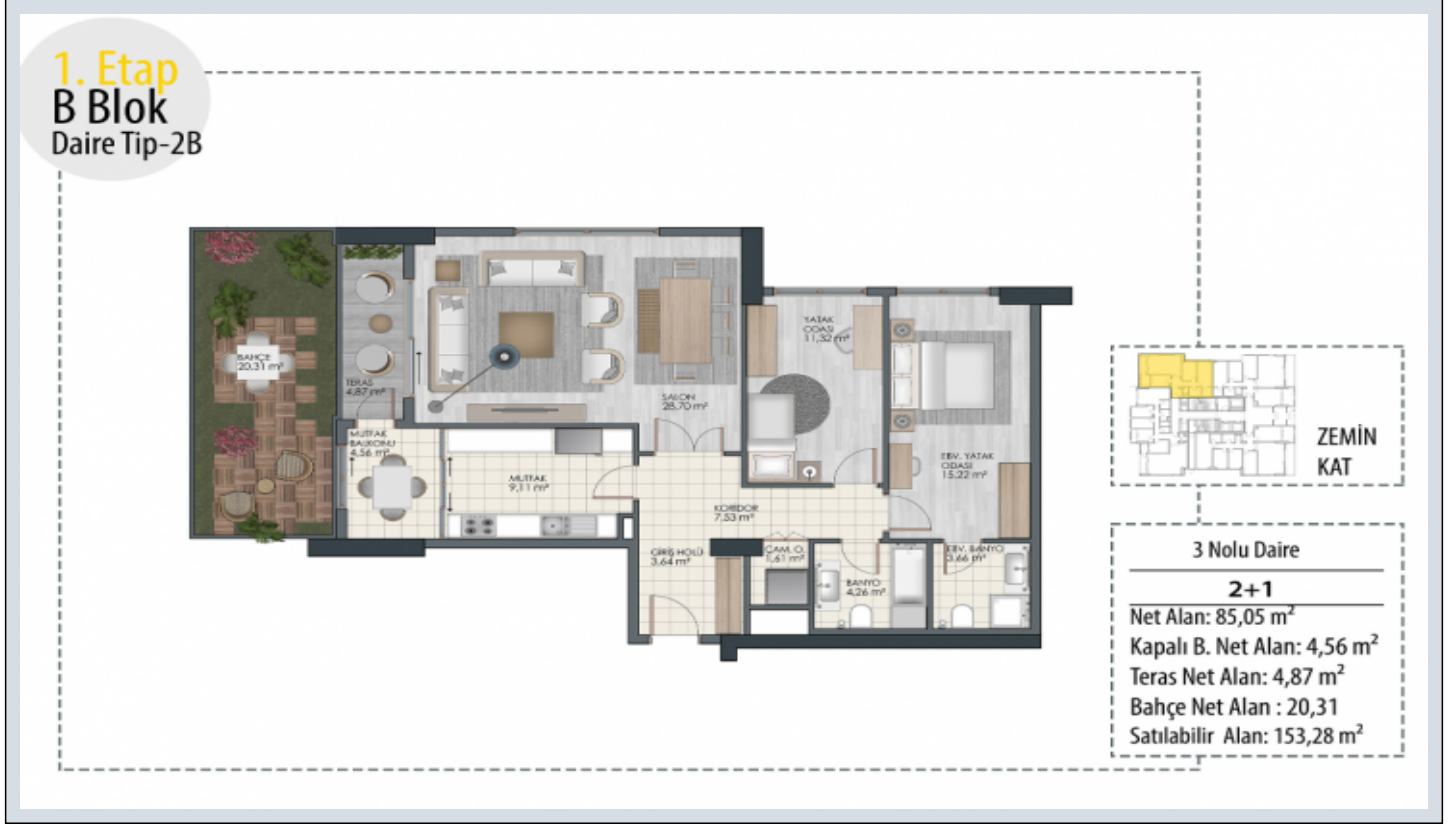

BEYAZ PARK TOPKAPI - 2+1 APARTMENT / RESIDANCE Istanbul / Fatih

561,314 \$ | 125 m2 Istanbul / Fatih

- قاتا دادعت : 2
اه نلاس دادعت : 1
ماماح دادعت : 2
هزاس لکش : نام تراپا
هزاس تیعضو : رفص
هدافتسا دروم یاضف تیعضو : یلاخ
یزکره شامرگ : تراخ و امرگ
شامرگ عون : زاگ
تخاس شور : یبونج
قرش
یلامش