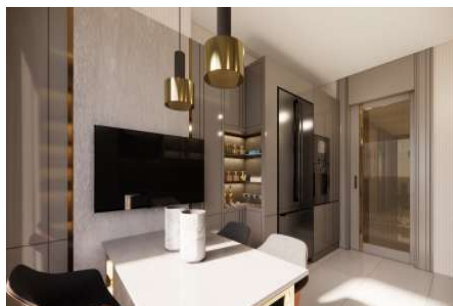

Advert No:f-494589-915

Advert No:f-494589-915

Advert No:f-494589-915

Net : 88,20 m²
 Net + Balkon : 92,65 m²
 Brüt : 134,35 m²

MANSION
BAŞAKŞEHİR

2+1C DAİRE

- ① ANTRE - KORİDOR : 10,35 m²
- ② SALON : 27,25 m²
- ③ MÜFPAK : 1,20 m²
- ④ E. YATAK ODASI : 15,01 m²
- ⑤ E. BANYO : 4,20 m²
- ⑥ E. GİYİME ODASI : 3,25 m²
- ⑦ YATAK ODASI : 10,35 m²
- ⑧ BANYO : 4,80 m²
- ⑨ CAMAŞIR ODASI : 0,75 m²
- ⑩ BALKON : 4,45 m²