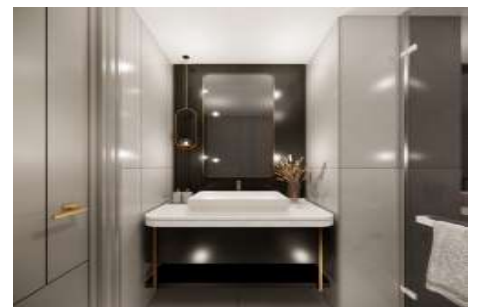

Advert No:f-494589-915

Advert No:f-494589-915

Advert No:f-494589-915

Net : 88,20 m²
 Net + Balkon : 92,65 m²
 Brüt : 134,35 m²

MANSION
BAŞAKŞEHİR

2+1C DAİRE

- ① ANTRE - KORİDOR : 10,35 m²
- ② SALON : 27,25 m²
- ③ MÜFPAK : 1,20 m²
- ④ E. YATAK ODASI : 15,01 m²
- ⑤ E. BANYO : 4,20 m²
- ⑥ E. GİYİME ODASI : 3,25 m²
- ⑦ YATAK ODASI : 10,35 m²
- ⑧ BANYO : 4,80 m²
- ⑨ CAMAŞIR ODASI : 0,75 m²
- ⑩ BALKON : 4,45 m²