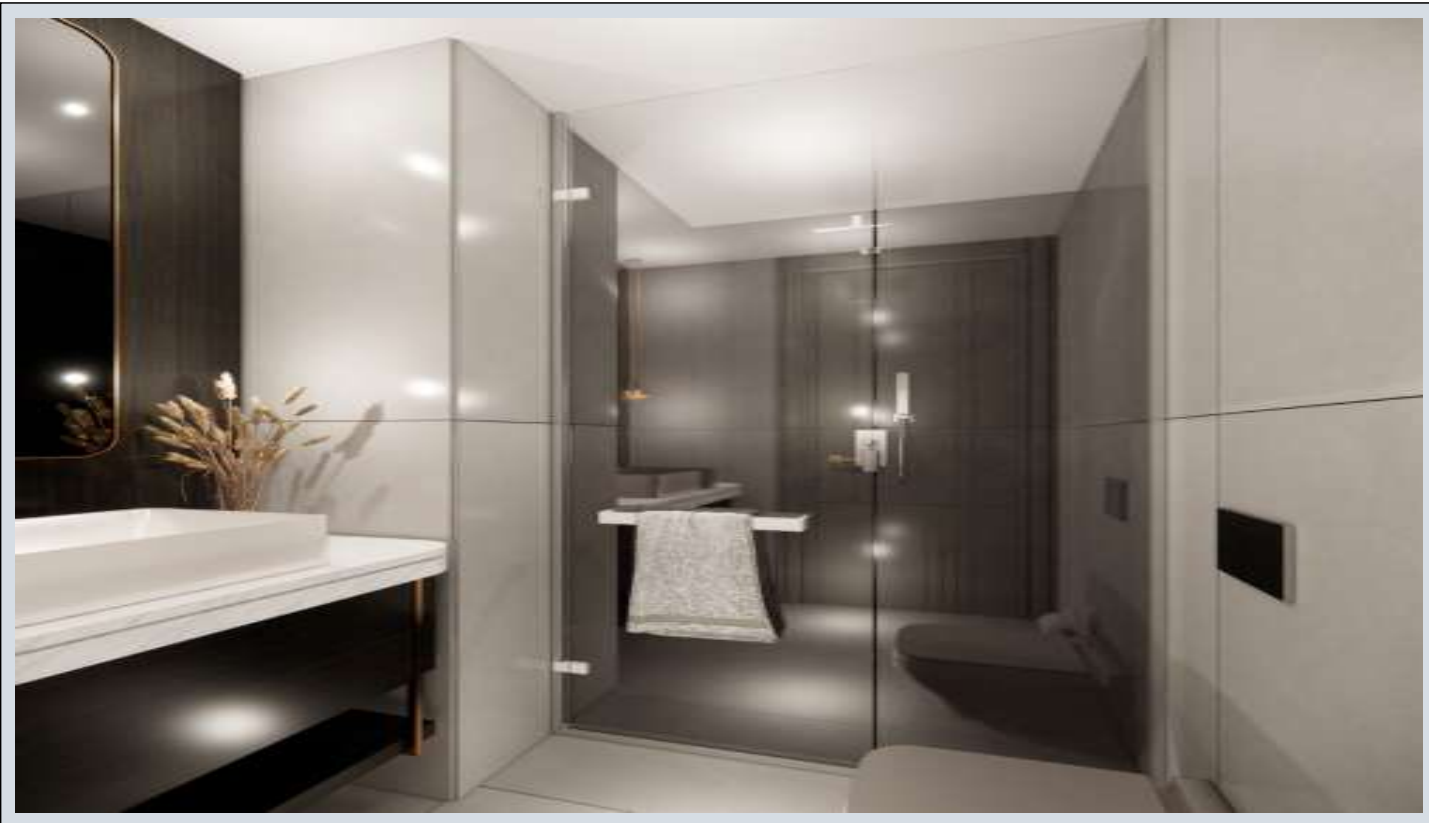

MANSION BAŞAKŞEHİR - 2+1 APARTMENT / RESİDANCE Istanbul / Başakşehir

نام تراپ آ دحاو - یشورف 318,783 $ | 94 m2 Istanbul / Başakşehir

1. قاتا دادعت : 2
   اه ن لاس دادعت : 1
   مامح دادعت : 2
   نام تراپا : هزاس لکش
   رفص : هزاس تیعضو
   هدافتسا دروم یاضف تیعضو : یلاخ
   یزکرع بشامرگ : تراح و امرگ
   شامرگ عون : زاگ
   :
   قرش : تخاس شور

یلامش

یبونج

İsmail Can

Phone +90 542-811 80 80

Mobile Phone +90 542-811
80 80

REALTY GALAXY

Phone +90 542-811 80 80

Mobile Phone +90 533-382
39 79

Fax +90 212-855 74 75

Yavuz Sultan Selim Bulvarı

Büyükkçekmece /

Büyükkçekmece

34528 , Istanbul