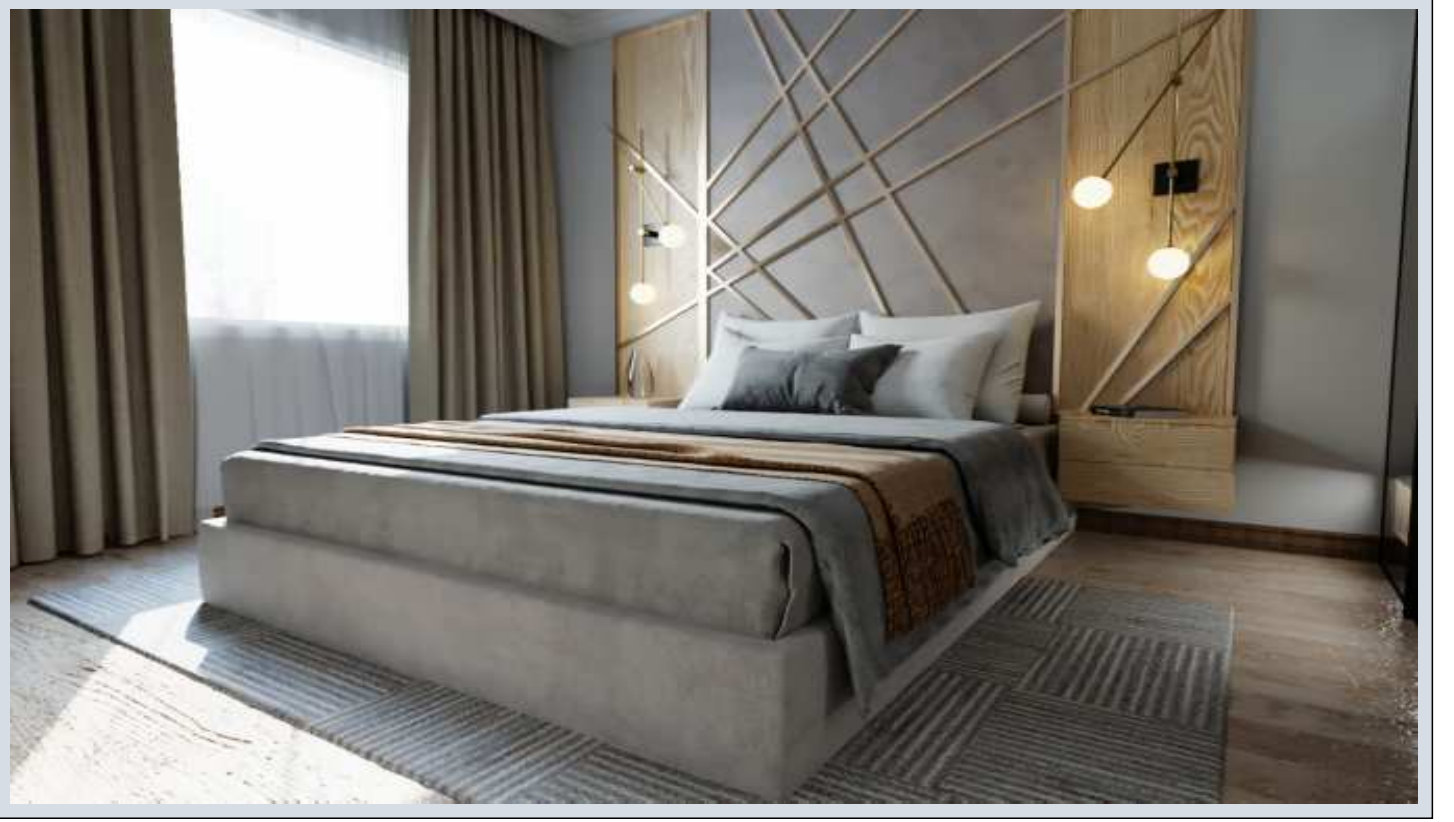

YAYLA PARK KARTAL - 1+1 APARTMENT / RESIDANCE Istanbul / Kartal

نام تراپ آ دجاو - یشورف 207,000 \$ | 72 m2 Istanbul / Kartal

- قاتا دادعت : 1
اه ن لاس دادعت : 1
مامح دادعت : 1
نام تراپا : هزاس لکش
رفص : هزاس تیعضو
یلاخ : هدافتسا دروم یاضف تیعضو
یزکرمش یامرگ : تراخ و امرگ
زاگ : ش یامرگ عون
یبونج : تخاس شور