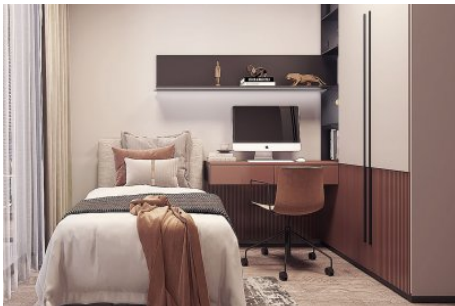

Advert No:f-494589-947

Advert No:f-494589-947

Advert No:f-494589-947

1+1 TİP

daire-plant

1. Salon+Mutfak	28.16 m ²
2. Banyo	3.25 m ²
3. Yatak Odası	12.70 m ²
4. Balkon	7.03 m ²
Toplam Net Alan	51.14 m²
Toplam Brüt Alan	64.80 m²