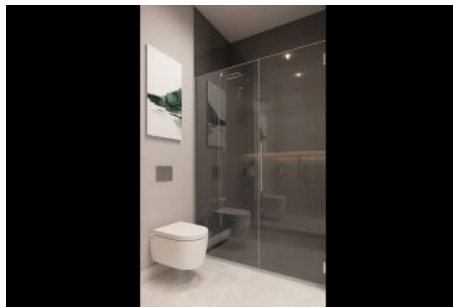

Advert No:f-494589-947

Advert No:f-494589-947

Advert No:f-494589-947

1+1 TİP

daire-plant

1. Salon+Mutfak	28.16 m ²
2. Banyo	3.25 m ²
3. Yatak Odası	12.70 m ²
4. Balkon	7.03 m ²
Toplam Net Alan	51.14 m²
Toplam Brüt Alan	64.80 m²