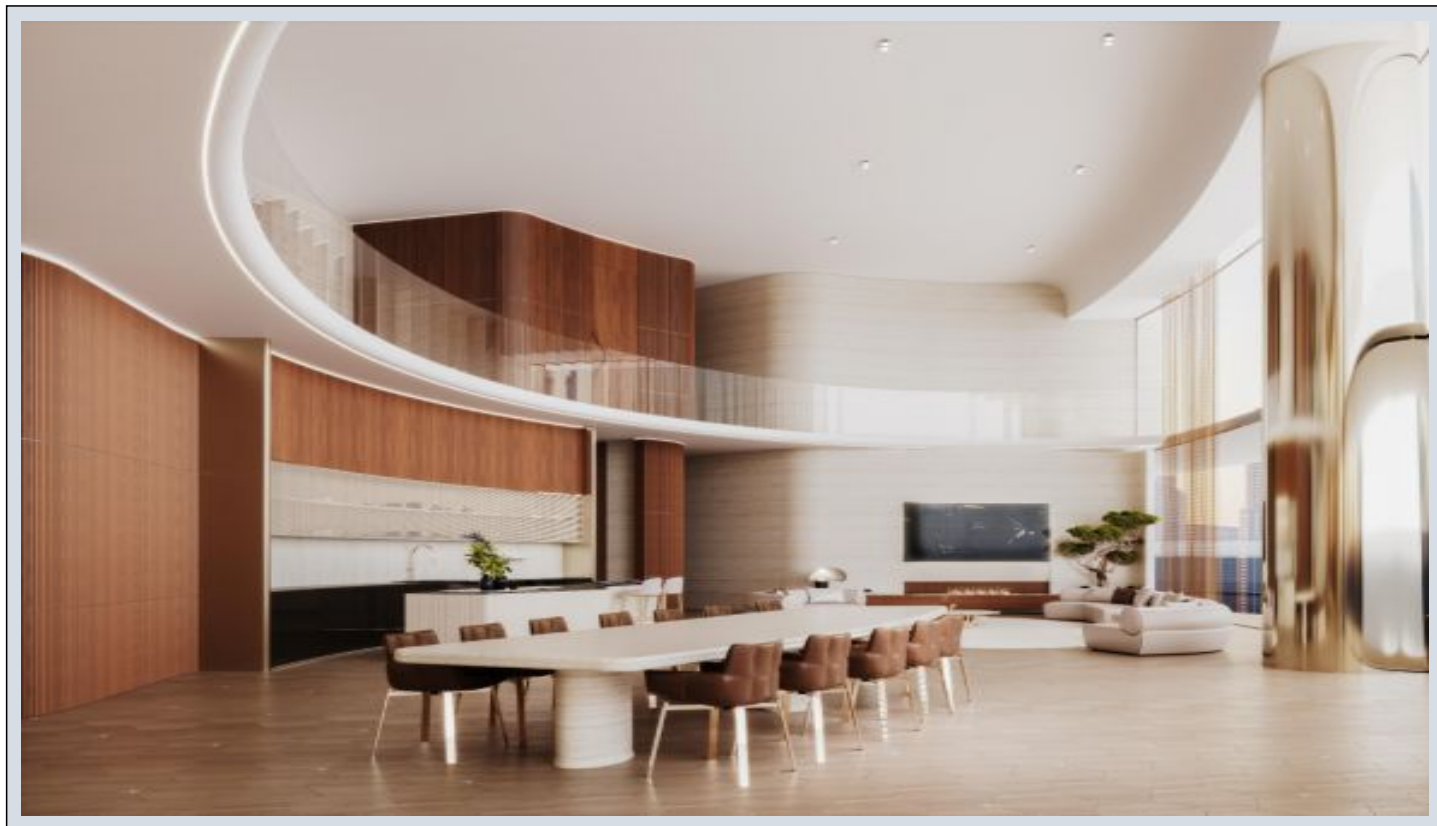

Mercedes-Benz Places by Binghatti - 4 هب اوخ Dubai / Downtown Dubai

نام تراپ آ دجاو - ى شورف 9,857,000 \$ | 351 m2 Dubai / Downtown Dubai

قاتا دادعت : 4
اه ن لاس دادعت : 1
مامح دادعت : 2
نام تراپ آ : هزاس لکش
: > = ۲۱
نام تراپ آ اس تا قبط دادعت : 65