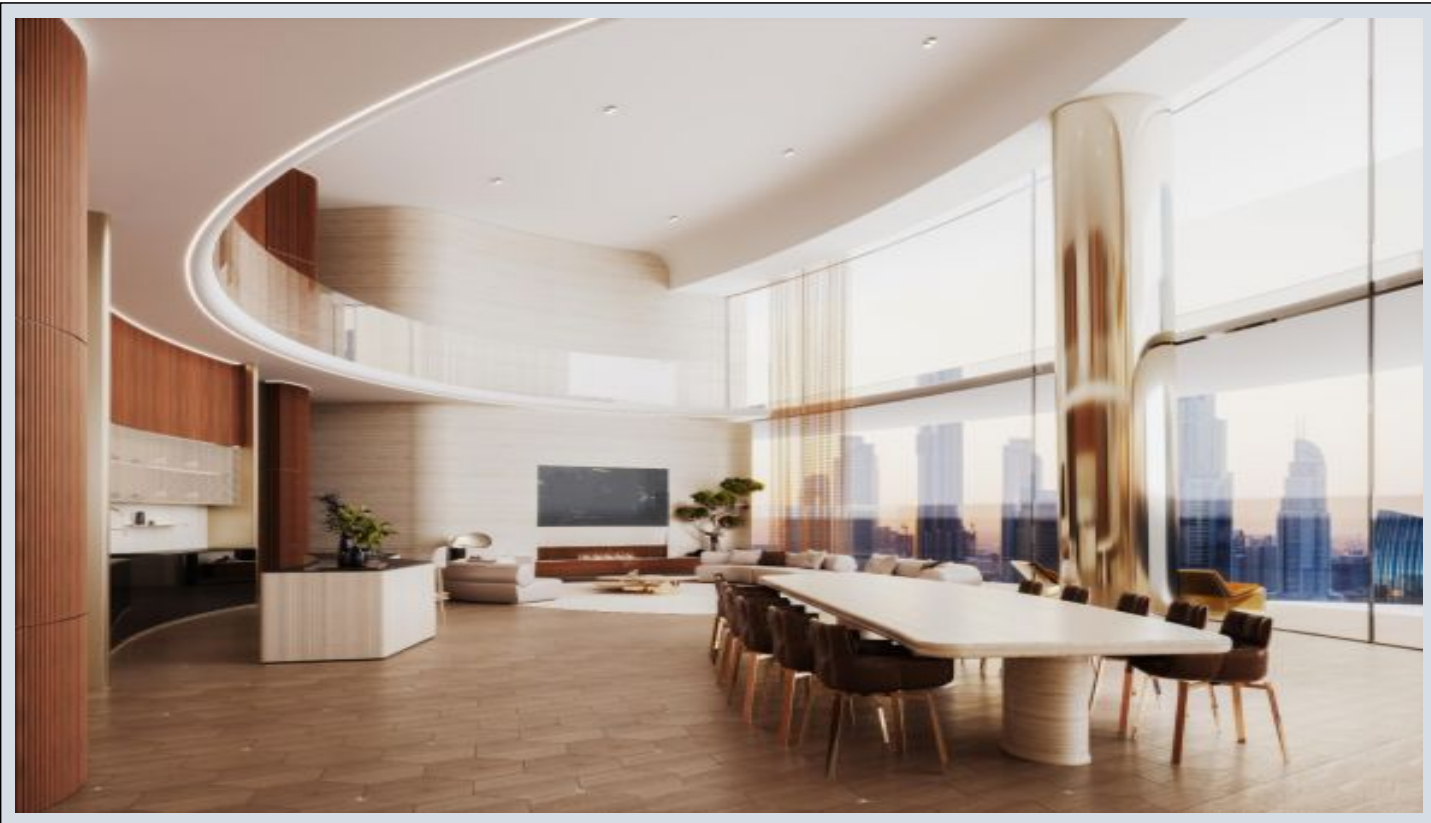

Mercedes-Benz Places by Binghatti - 2 عون هباوخ 2 Dubai / Downtown Dubai

نام تراپ آ دحاو - یشورف 3,894,000 \$ | 235 m2 Dubai / Downtown Dubai

قاتا دادعت : 2
اه نلاس دادعت : 1
مامح دادعت : 2
نام تراپ آ : هزاس لکش
: > = ۲۱
نام تخاس تا قبط دادعت : 65