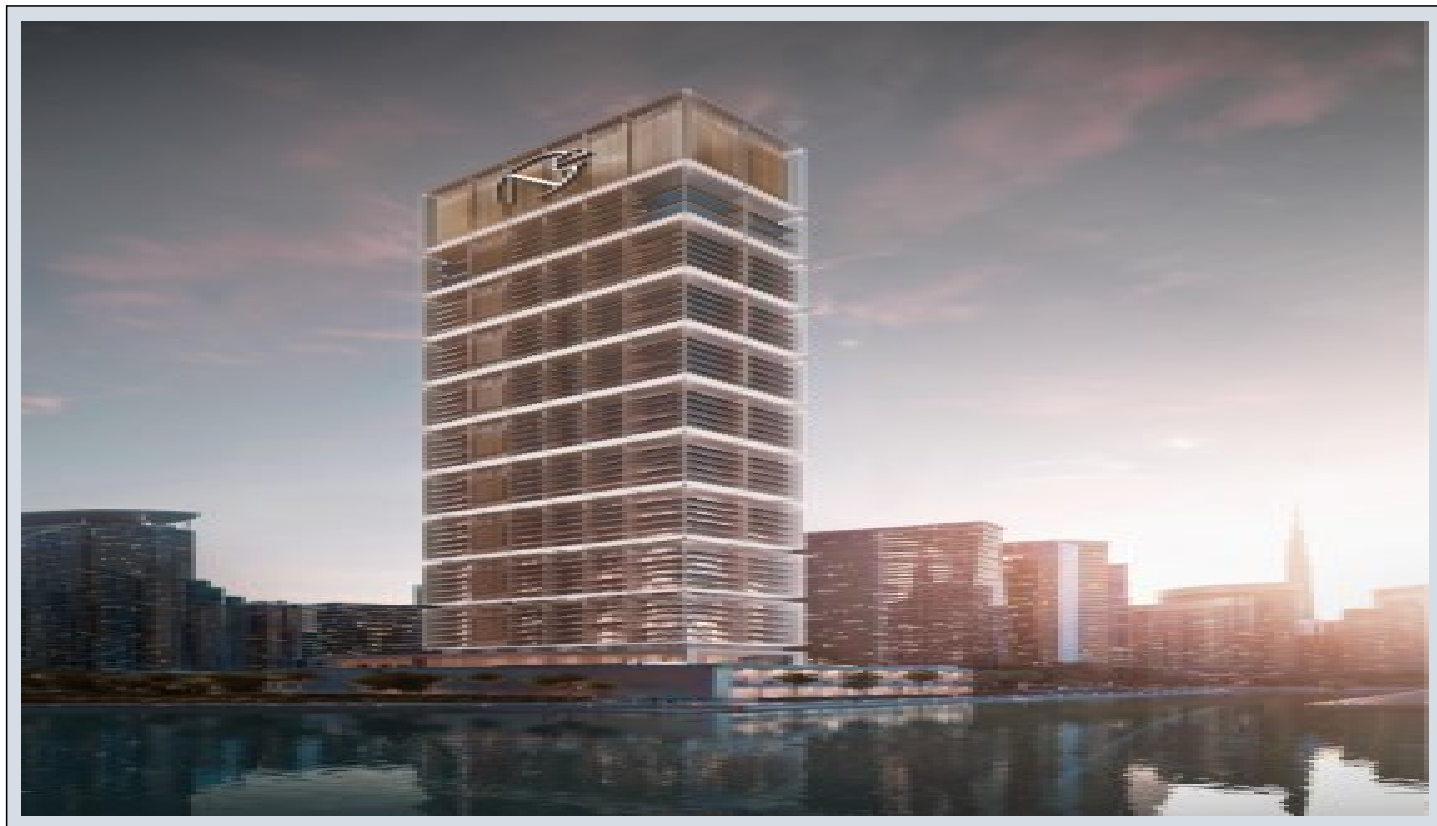

ONE by Binghatti - هب اوخ 2 تىئوس - Dubai / Business Bay

نام تراپ آ دج او - ى شورف 1,314,000 \$ | 148 m2 Dubai / Business Bay

قاتا دادعت : 2
اه ن لاس دادعت : 1
مامح دادعت : 2
نام تراپا : هزاس لکش
رفص : هزاس تىعضو
هدافتسا دروم ياضف تىعضو : ىلاخ