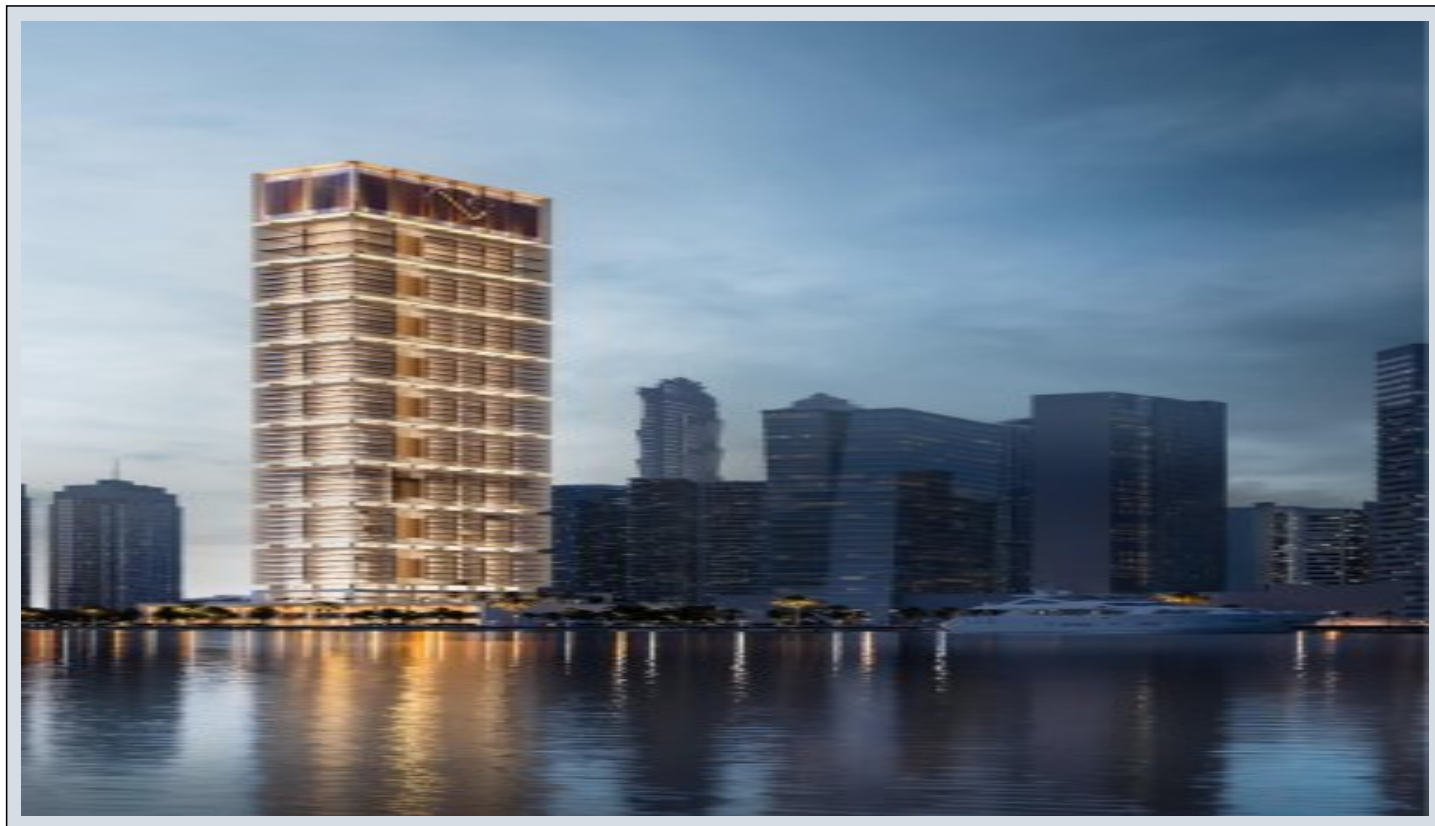

## ONE by Binghatti - رختسا هباوخ 3 الیو - Dubai / Business Bay

نام تراپا آ دجاو - یشورف 3,404,000 \$ | 215 m2 Dubai / Business Bay

قاتا دادعت : 3  
اه نلاس دادعت : 1  
مامح دادعت : 2  
نام تراپا : هزاس لکش  
رفص : هزاس تیعضو  
یلخ : هدافتسا دروم یاضف تیعضو