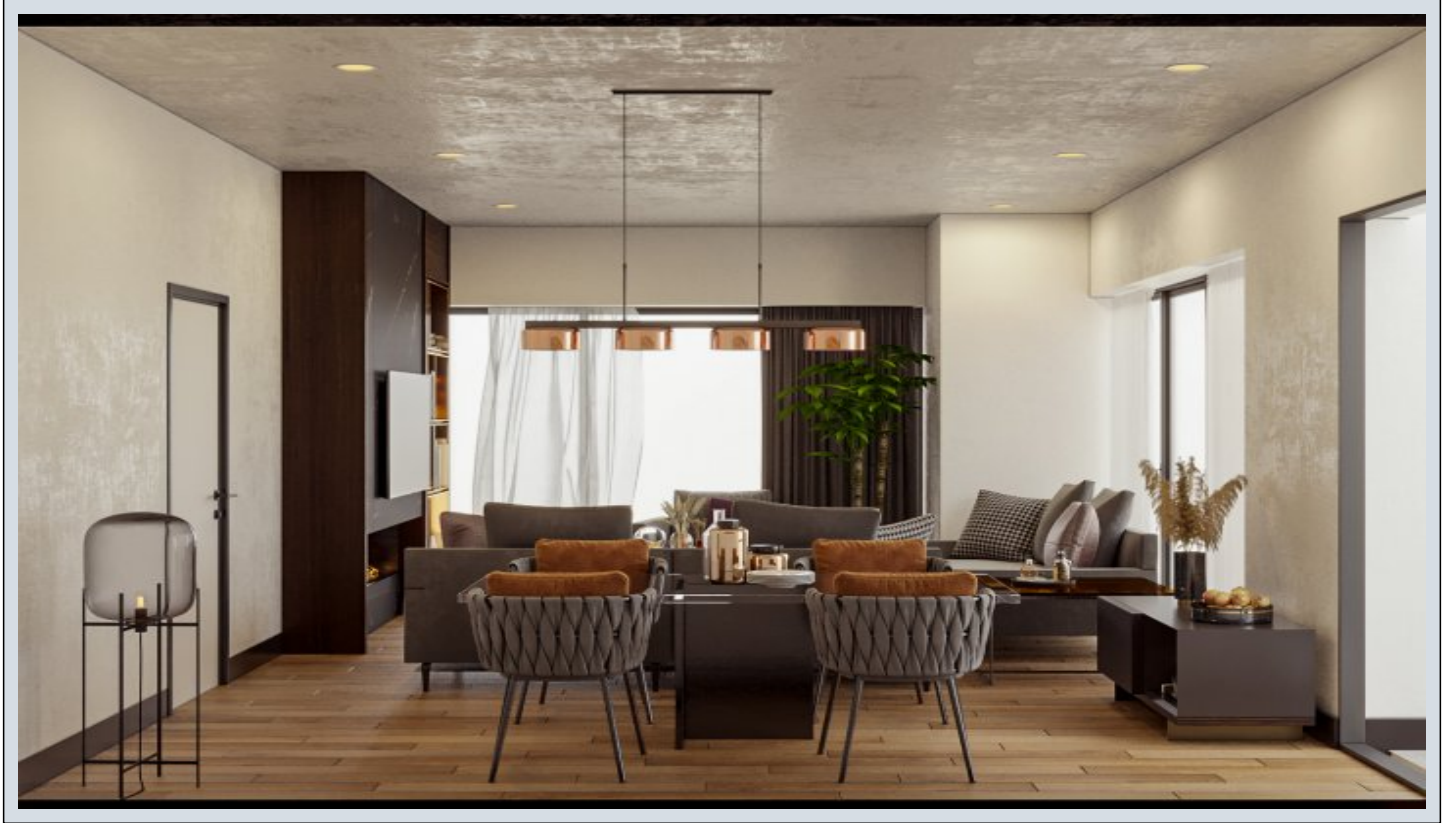

Tuna Park Ataşehir - 2+1 Istanbul / Ataşehir

نام تراپ آ دچاو - یشورف 448,000 \$ | 117 m2 Istanbul / Ataşehir

قاتا دادعت : 2
اه نلاس دادعت : 1
مامح دادعت : 2
نام تراپا : هزاس لکش
رفص : هزاس تیعضو
هدافتسا دروم یاضف تیعضو : یلاخ