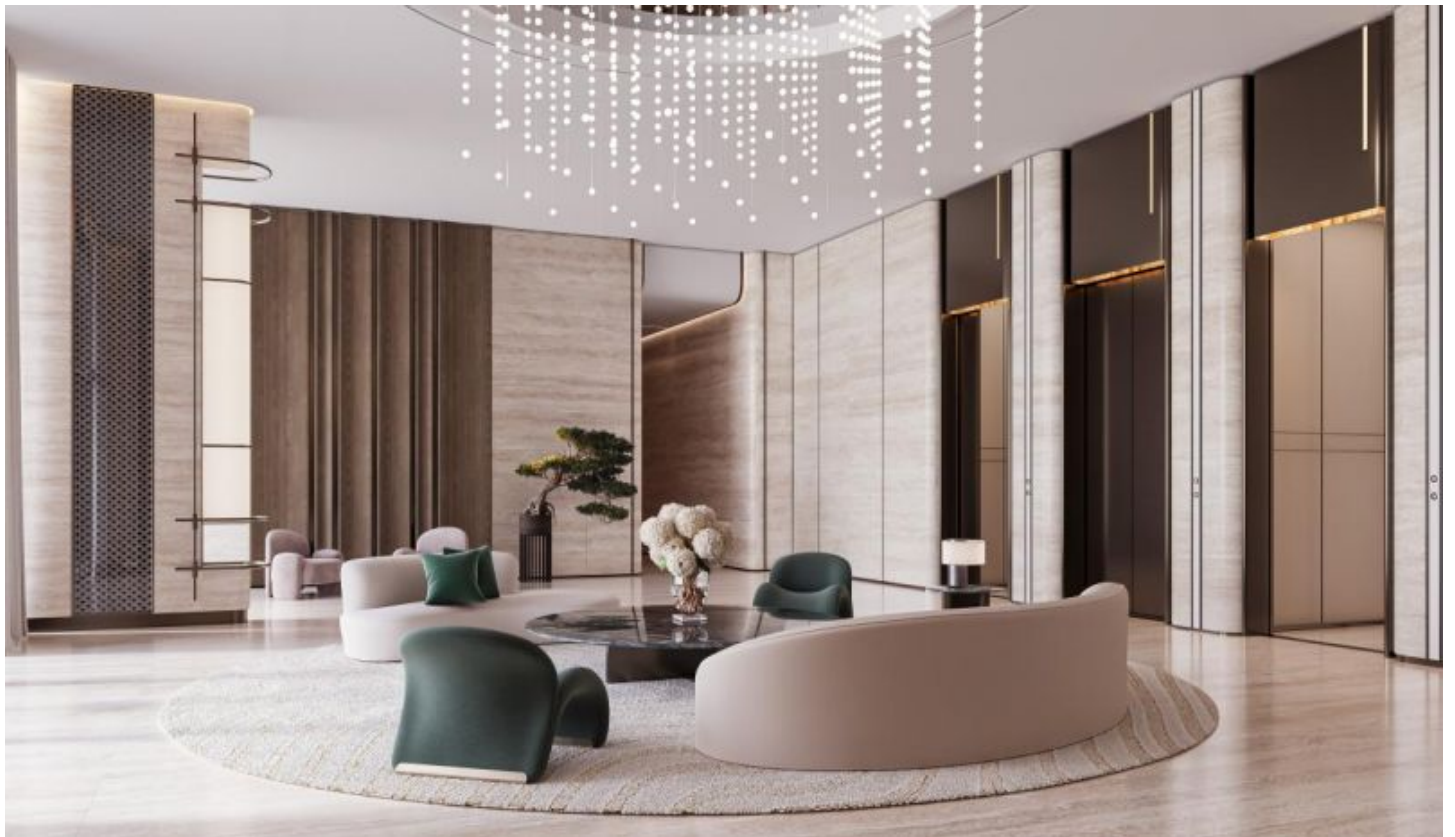

Advert No:f-494589-1040