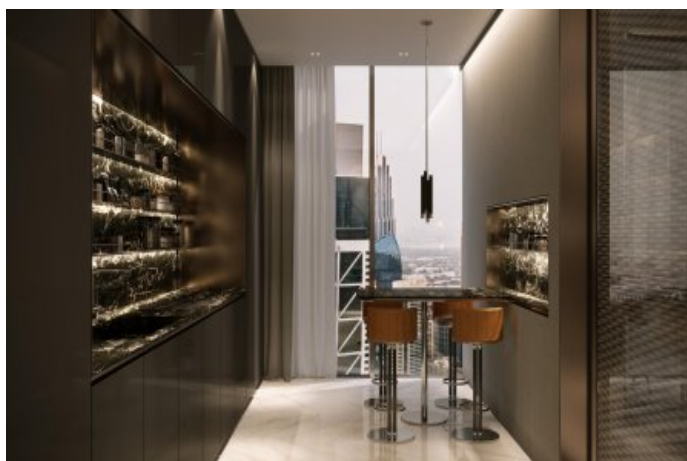

Advert No:f-494589-1076