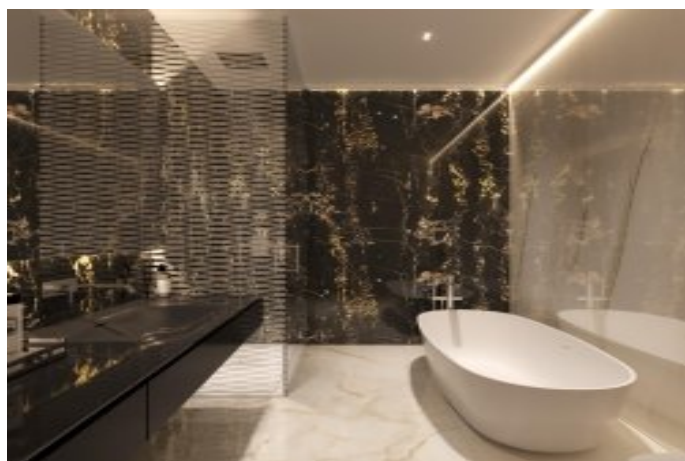

Advert No:f-494589-1076