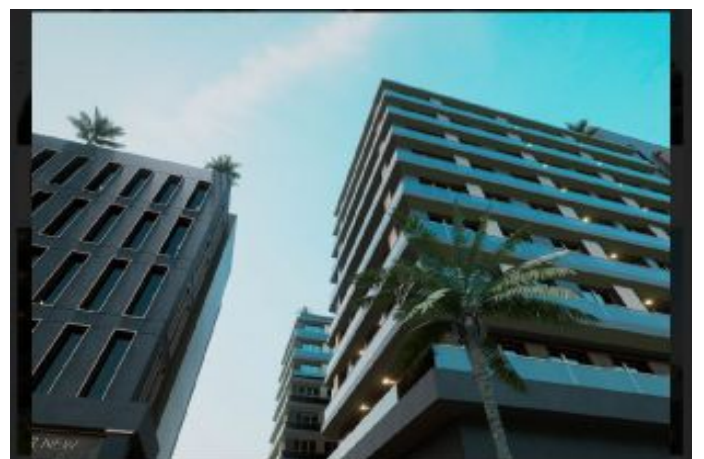

Advert No:f-494589-1087