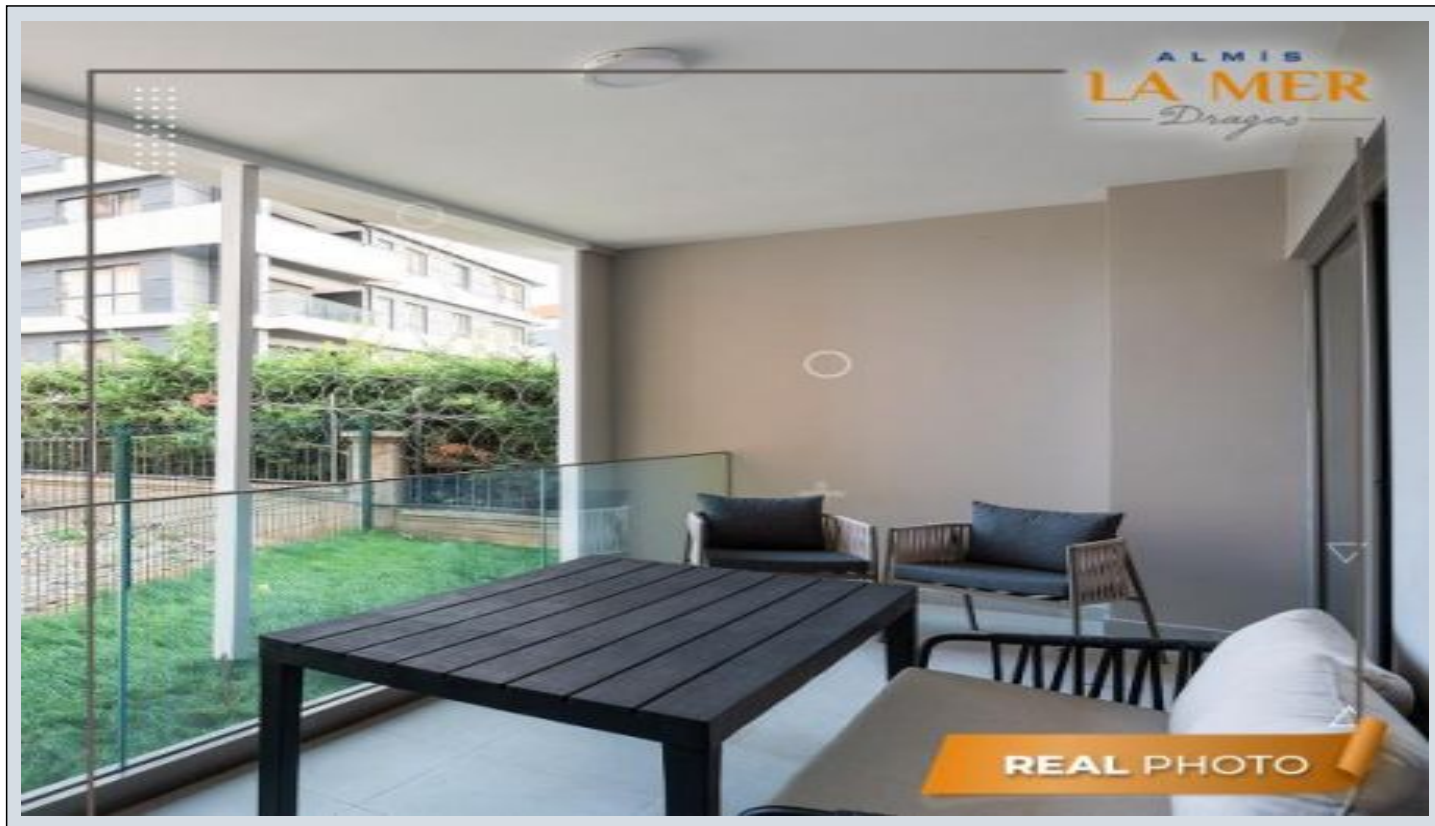

LA MER Almis Dragos - 1+1 B Istanbul / Maltepe

نام تراپ آ دچ او - ی شورف 259,000 \$ | 81 m2 Istanbul / Maltepe

- قاتا دادعت : 1
اه ن لاس دادعت : 1
مامح دادعت : 1
نام تراپا : هزاس لکش
رفص : هزاس تیعضو
هدافتسا دروم یاضف تیعضو : یلاخ
یزکرم بش یامرگ : تراخ و امرگ