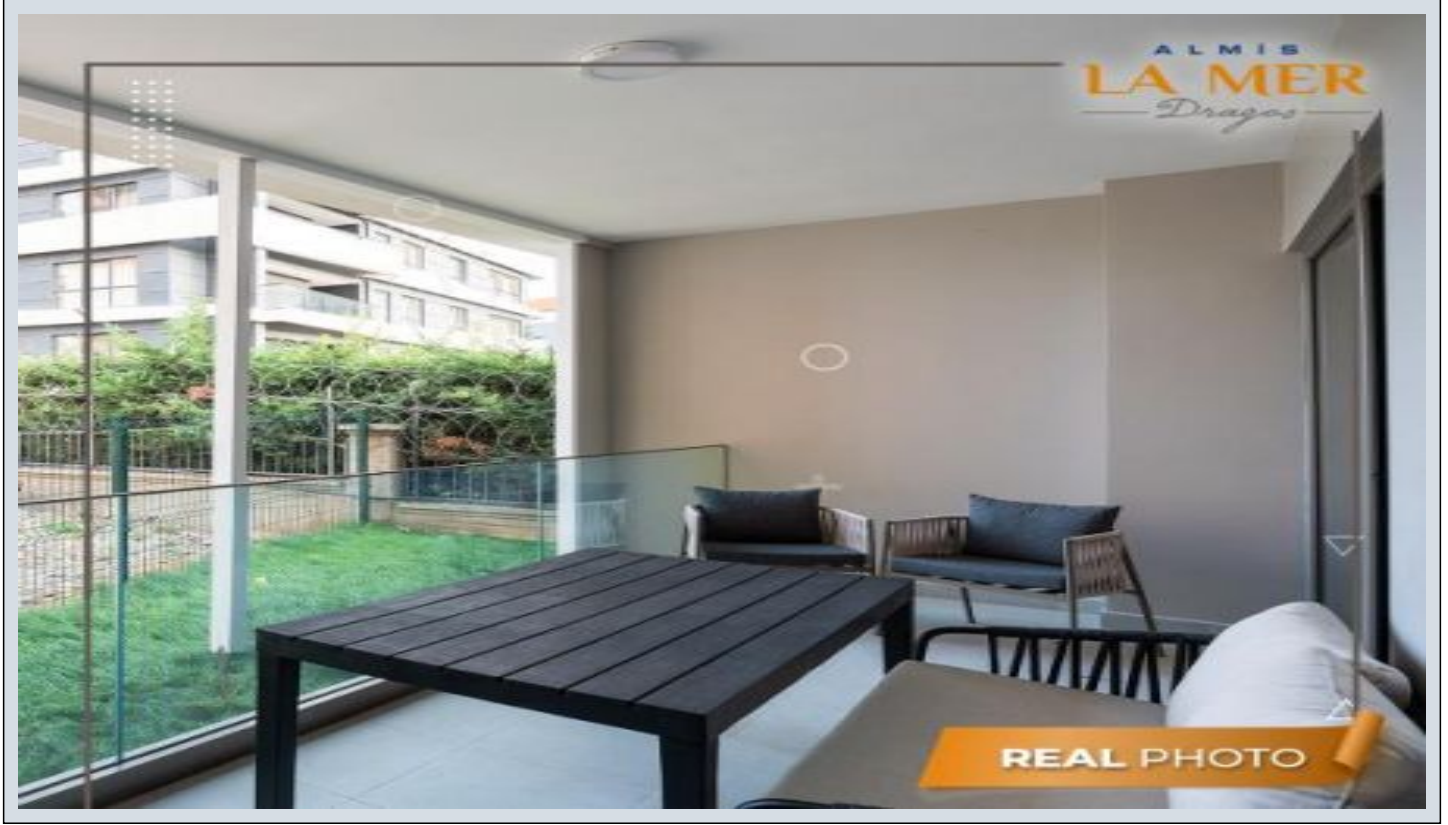

LA MER Almis Dragos - 1+1 B Istanbul / Maltepe

نام تراپ آ دچ او - یشورف 259,000 \$ | 81 m2 Istanbul / Maltepe

- قاتا دادعت : 1
اه ن لاس دادعت : 1
مامح دادعت : 1
نام تراپا : هزاس لکش
رفص : هزاس تیعضو
هدافتسا دروم یاضف تیعضو : یلاخ
یزکرش ام رگ : تراخ و ام رگ