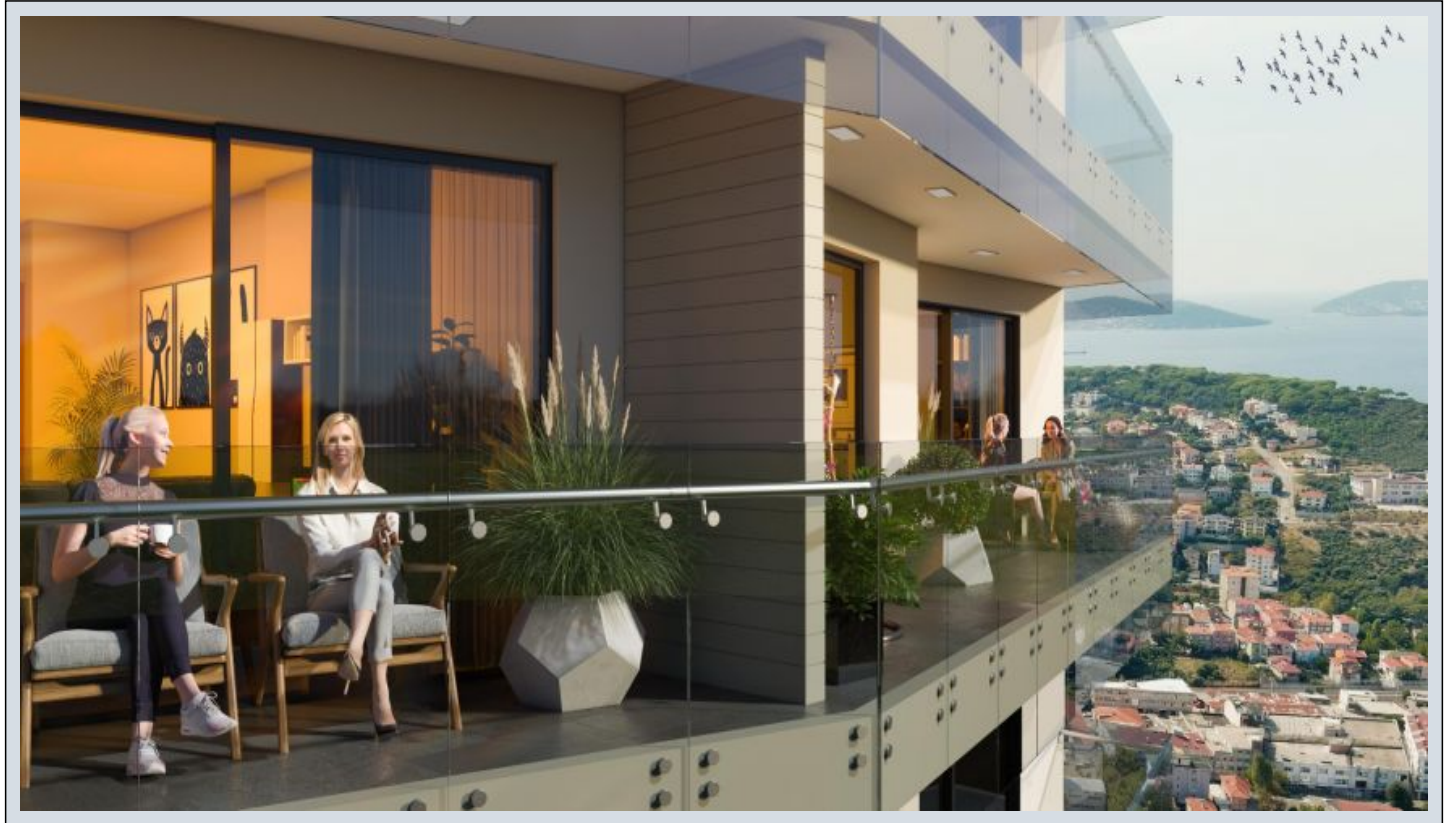

LA MER Almis Dragos - 0+1 B Istanbul / Maltepe

162,000 \$ | 47 m2 Istanbul / Maltepe

1 : قاتا دادعت

1 : مامح دادعت

تئوس : هزاس لكش

رفص : هزاس تيعضو

يلاخ : هذافتسا دروم ياضف تيعضو

يزكرم شيامرگ : تراح و امرگ