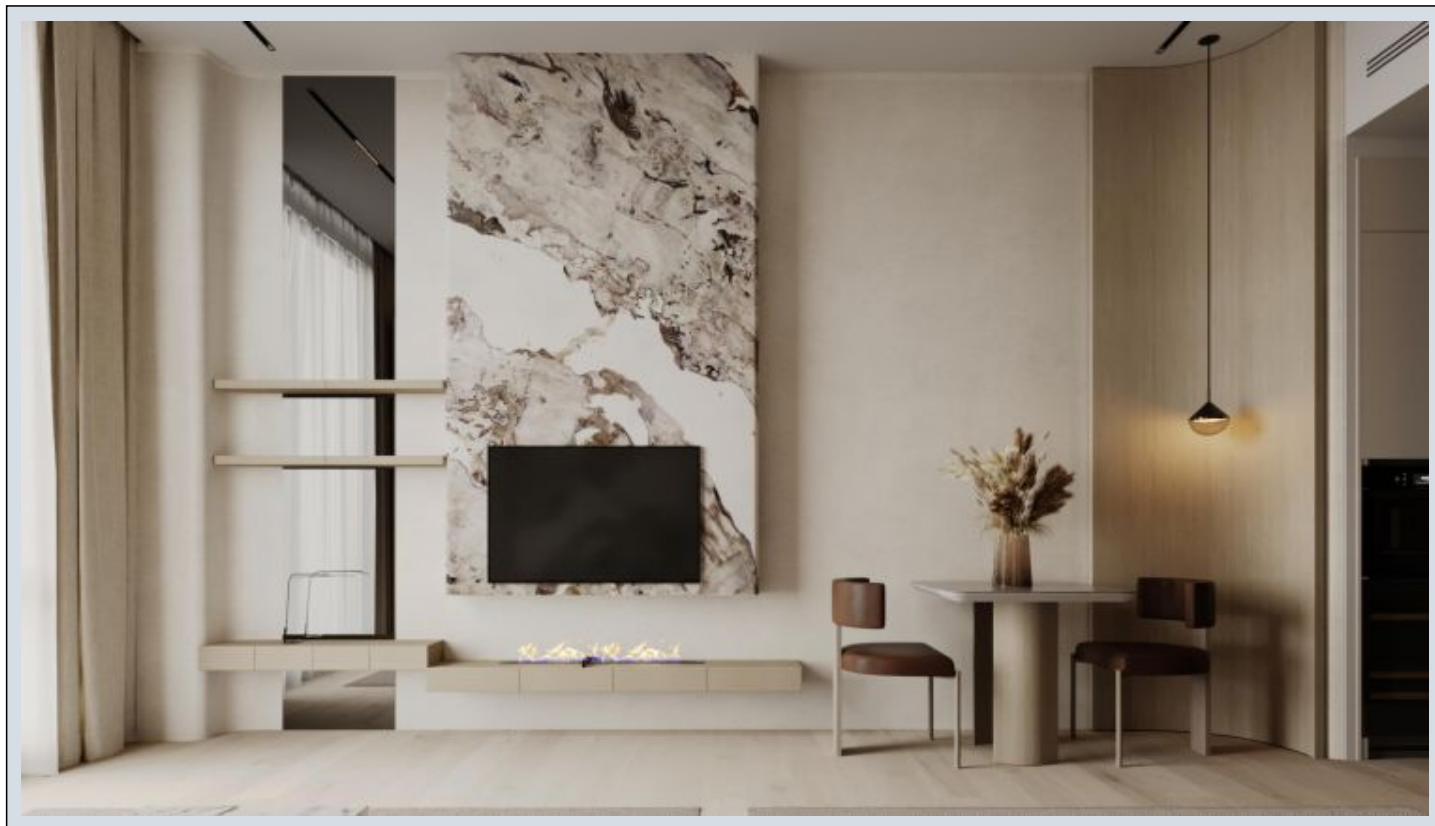

Binghatti Hills - وی دوت سرا | Dubai / Al Barsha

277,000 \$ | 44 m2 | Dubai / Al Barsha

قاعات دادعت : 1
مامح دادعت : 1
تیئوس : هزاس لکش
رفص : هزاس تیعضو
یلاخ : هدافتسا دروم یاضف تیعضو
یزاگ رلوک : تراخ و امرگ
یقرب : شامرگ عون