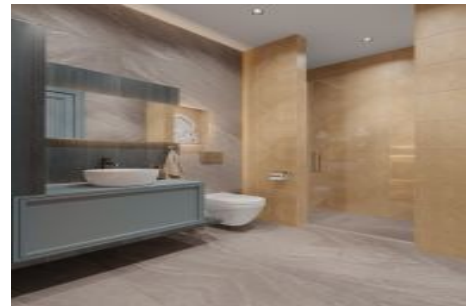

Büyükkçekmece /

Büyükkçekmece

34528 , İstanbul

Advert No:f-494589-1124

Advert No:f-494589-1124

A - C BLOK  
D 6 - 13  
(2 + 1)

1 -Salon+Ant.	A: 26.70 m <sup>2</sup>
2 -Mutfak	A: 12.10 m <sup>2</sup>
3 -WC	A: 2.00 m <sup>2</sup>
4 -Veranda	A: 17.10 m <sup>2</sup>
5 -Hol	A: 3.60 m <sup>2</sup>
6 -Yatak Odası	A: 12.10 m <sup>2</sup>
7 -Ebv. Yatak Odası	A: 16.70 m <sup>2</sup>
8 -Ebv. Banyo	A: 3.00 m <sup>2</sup>
9 -Genel Banyo	A: 6.30 m <sup>2</sup>
10 -Balkon	A: 12.10 m <sup>2</sup>