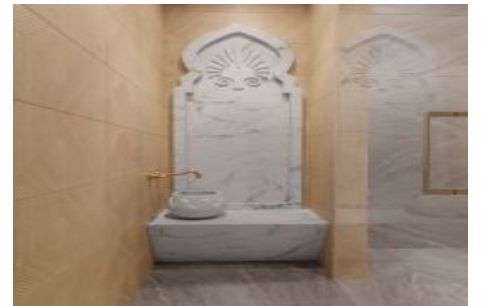

Büyükkçekmece /

Büyükkçekmece

34528 , İstanbul

Advert No:f-494589-1131

Advert No:f-494589-1131

Advert No:f-494589-1131

A - C BLOK  
D 72 - 73 - 82 - 83  
(4 + 1)

1 -Salon+Ant.	A:35.60 m <sup>2</sup>
2 -Mutfak	A: 11.50 m <sup>2</sup>
3 -WC	A: 2.00 m <sup>2</sup>
4 -Yatak Odası	A: 10.80 m <sup>2</sup>
5 -Balkon 1	A: 6.00 m <sup>2</sup>
6 -Balkon 2	A: 6.60 m <sup>2</sup>
7 -Hol	A: 2.90 m <sup>2</sup>
8 -Yatak Odası 2	A: 9.90 m <sup>2</sup>
9 -Çocuk Odası	A: 8.60 m <sup>2</sup>
10 -Ebv. Yatak Odası	A: 22.90 m <sup>2</sup>
11 -Ebv. Banyo	A: 4.60 m <sup>2</sup>
12 -Genel Banyo	A: 6.70 m <sup>2</sup>
13 -Teras	A: 23.00 m <sup>2</sup>