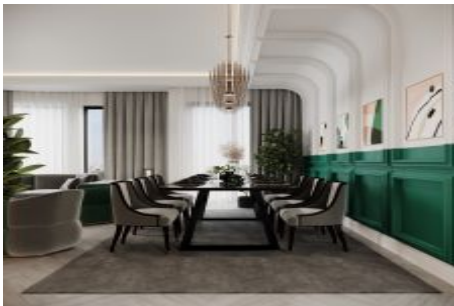

Büyükkçekmece /

Büyükkçekmece

34528 , İstanbul

Advert No:f-494589-1131

Advert No:f-494589-1131

Advert No:f-494589-1131

A - C BLOK  
D 72 - 73 - 82 - 83  
(4 + 1)

1 -Salon+Ant.	A:35.60 m <sup>2</sup>
2 -Mutfak	A: 11.50 m <sup>2</sup>
3 -WC	A: 2.00 m <sup>2</sup>
4 -Yatak Odası	A: 10.80 m <sup>2</sup>
5 -Balkon 1	A: 6.00 m <sup>2</sup>
6 -Balkon 2	A: 6.60 m <sup>2</sup>
7 -Hol	A: 2.90 m <sup>2</sup>
8 -Yatak Odası 2	A: 9.90 m <sup>2</sup>
9 -Çocuk Odası	A: 8.60 m <sup>2</sup>
10 -Ebv. Yatak Odası	A: 22.90 m <sup>2</sup>
11 -Ebv. Banyo	A: 4.60 m <sup>2</sup>
12 -Genel Banyo	A: 6.70 m <sup>2</sup>
13 -Teras	A: 23.00 m <sup>2</sup>