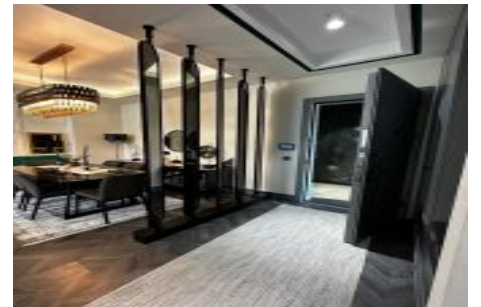

Büyükkçekmece /

Büyükkçekmece

34528 , İstanbul

Advert No:f-494589-1131

Advert No:f-494589-1131

Advert No:f-494589-1131

A - C BLOK  
D 72 - 73 - 82 - 83  
(4 + 1)

1 -Salon+Ant.	A:35.60 m <sup>2</sup>
2 -Mutfak	A: 11.50 m <sup>2</sup>
3 -WC	A: 2.00 m <sup>2</sup>
4 -Yatak Odası	A: 10.80 m <sup>2</sup>
5 -Balkon 1	A: 6.00 m <sup>2</sup>
6 -Balkon 2	A: 6.60 m <sup>2</sup>
7 -Hol	A: 2.90 m <sup>2</sup>
8 -Yatak Odası 2	A: 9.90 m <sup>2</sup>
9 -Çocuk Odası	A: 8.60 m <sup>2</sup>
10 -Ebv. Yatak Odası	A: 22.90 m <sup>2</sup>
11 -Ebv. Banyo	A: 4.60 m <sup>2</sup>
12 -Genel Banyo	A: 6.70 m <sup>2</sup>
13 -Teras	A: 23.00 m <sup>2</sup>