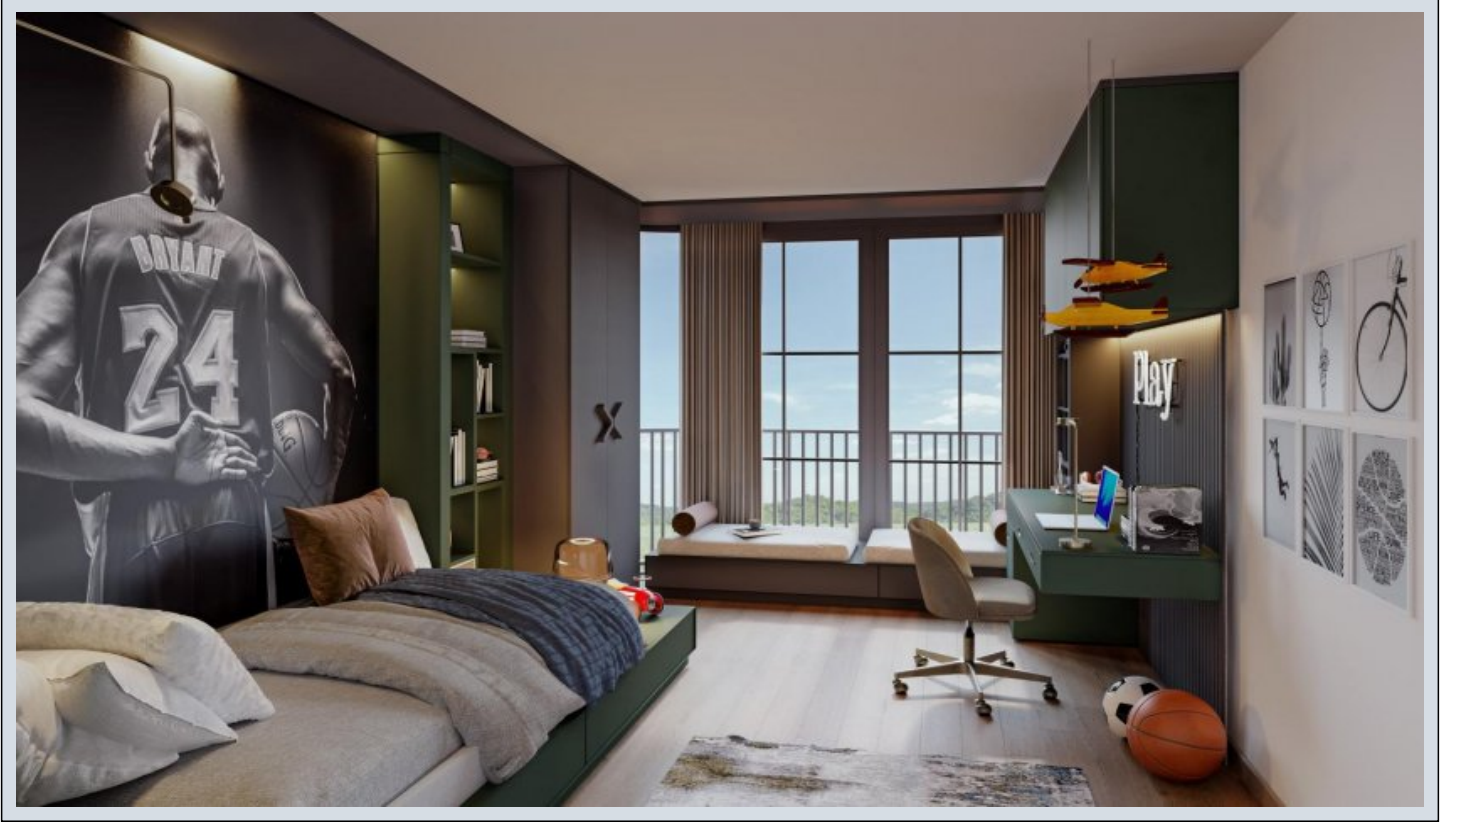

SİNPAŞ Boulevard Sefaköy - 3+1 İstanbul / Küçükçekmece

21,733,000 TL | 106 m2 İstanbul / Küçükçekmece

1. 3 : قات دادعت
   1 : اه نلاس دادعت
   2 : مامح دادعت
   نام تراپا : هزاس لکش
   رفص : هزاس تیعضو
   یلاخ : هدافتسا دروم یاضف تیعضو
   یزکرع بش یامرگ : تراخ و امرگ
   زاگ : ش یامرگ عون

İsmail Can

+90 542-811 80 80 تلفن
+90 542-811 80 80 هارمه تلفن

REALTY GALAXY

+90 542-811 80 80 تلفن
+90 533-382 39 79 هارمه تلفن
+90 212-855 74 75 سکف
Yavuz Sultan Selim Bulvarı
Büyükkçekmece /
Büyükkçekmece
34528 , İstanbul