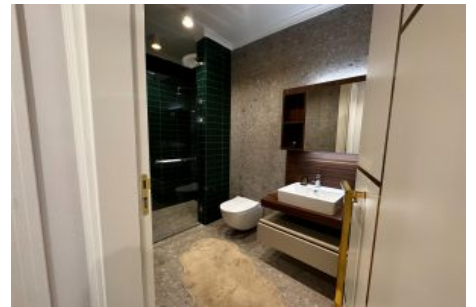

Advert No:f-494589-1140

3+1 TERAS DUBLEX DAIRE

1 SALON + MUTFAK + ANTRE	A: 31.50 m ²
2 YATAK ODASI	A: 18.65 m ²
3 WC	A: 2.00 m ²
4 BALKON	A: 7.75 m ²
5 EBV. YATAK ODASI	A: 24.10 m ²
6 EBV. BANYO	A: 4.30 m ²
7 YATAK ODASI 2	A: 16.60 m ²
8 GENEL BANYO	A: 5.40 m ²
9 HOL	A: 5.45 m ²
10 TERAS	A: 8.65 m ²