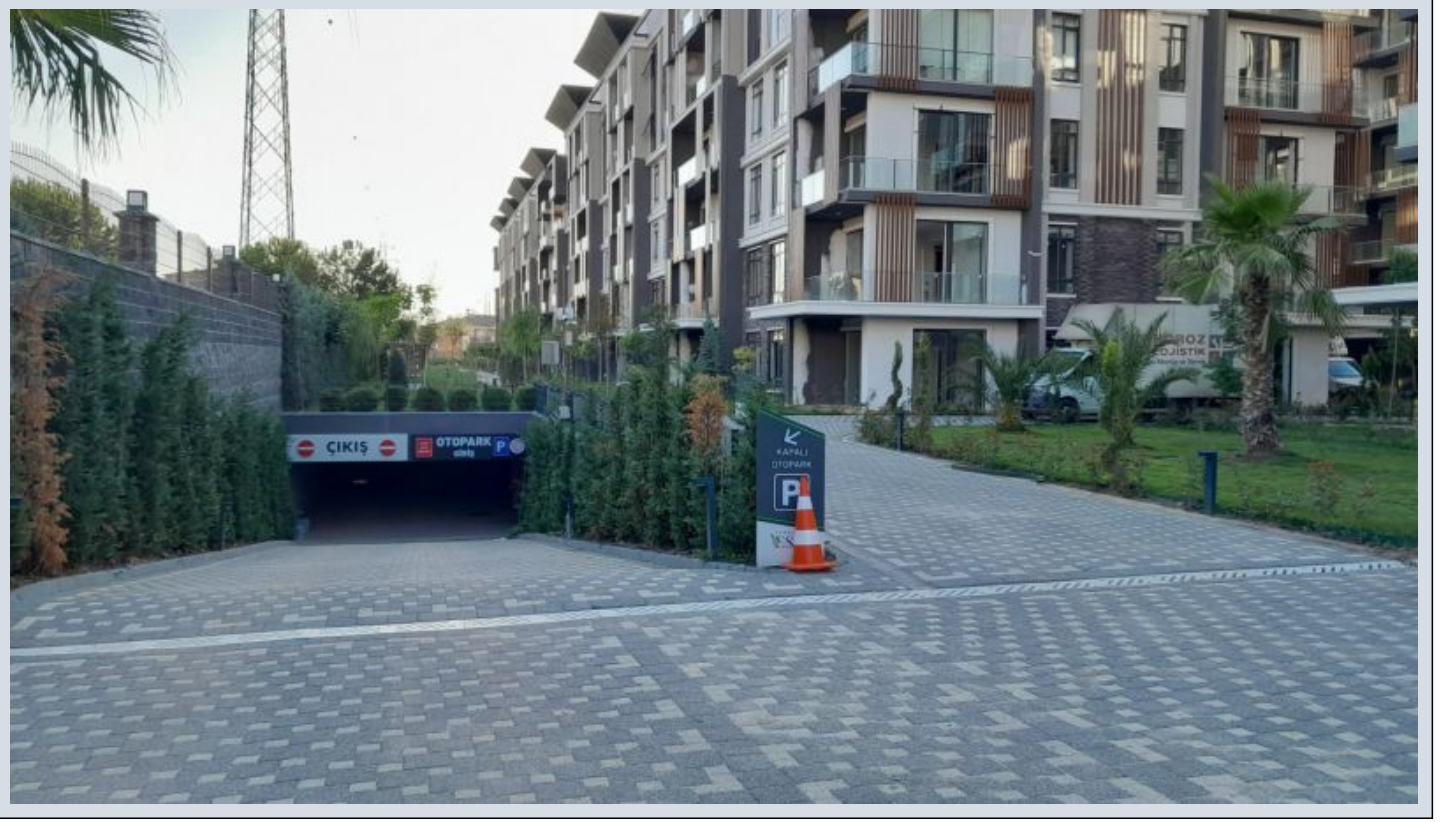

Esil Kartepe - 3+1 س ك ل ب و د ف ق س Kocaeli / İzmit

نام تراپ آ د ج او - ی شورف 318,000 \$ | 166 m2 Kocaeli / İzmit

İsmail Can

Phone +90 542-811 80 80

Mobile Phone +90 542-811
80 80

REALTY GALAXY

Phone +90 542-811 80 80