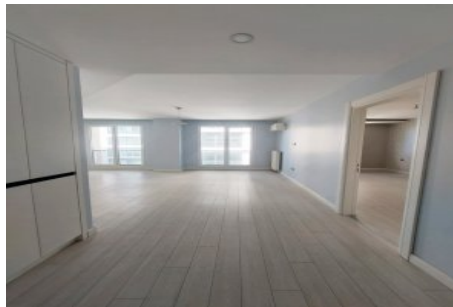

f:494589-1155 یه آگ آ هرامش