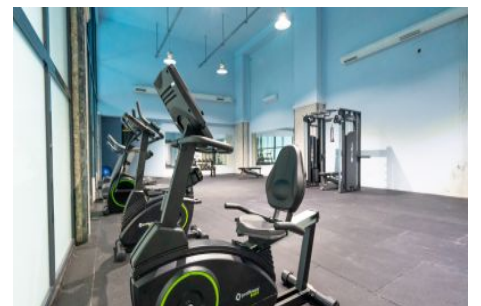

f:494589-1155 یه آگ آ هرامش