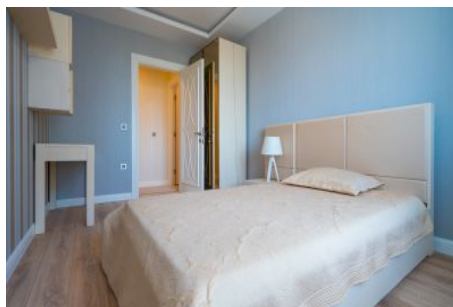

Advert No:f-494589-1156