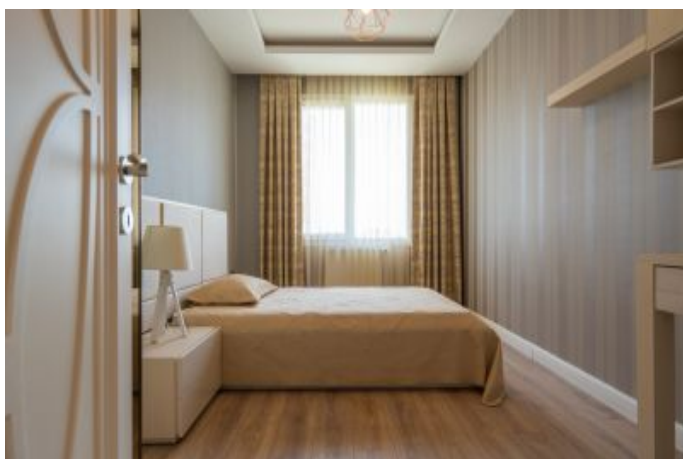

Advert No:f-494589-1157