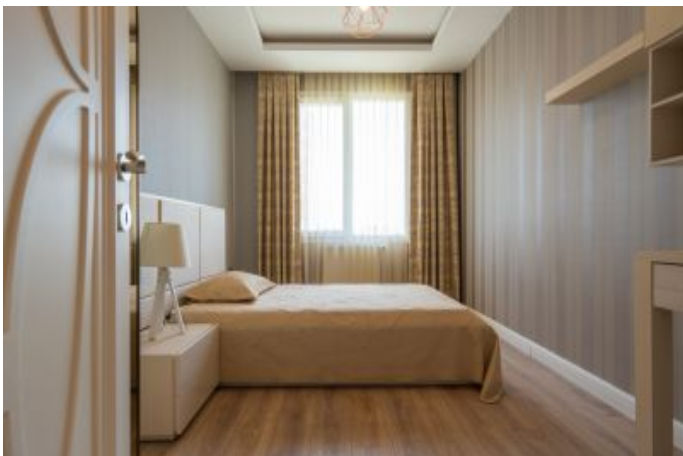

f:494589-1157 یه آگ آ هرامش