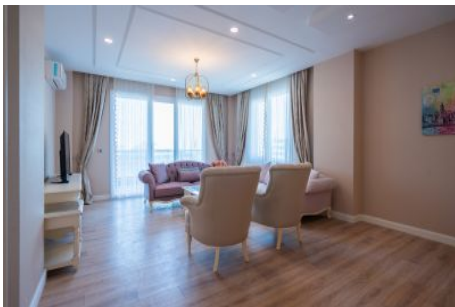

Advert No:f-494589-1158