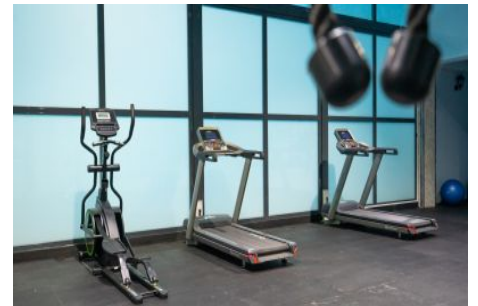

Büyükkçekmece /

Büyükkçekmece

34528 , Istanbul

Advert No:f-494589-1159

Advert No:f-494589-1159

Advert No:f-494589-1159

ÜST KAT

ALT KAT