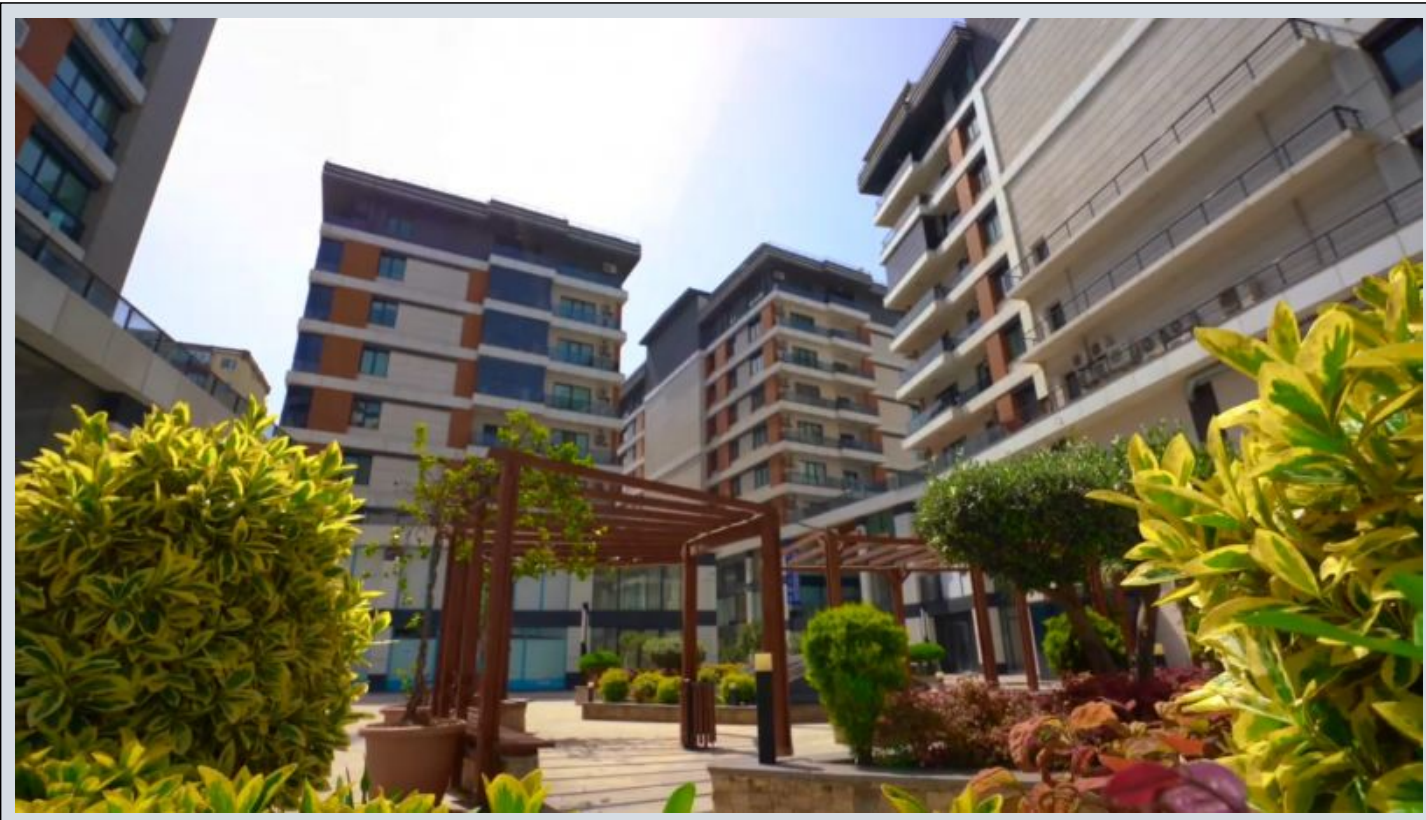

Centro Beylikdüzü - 3+2 Istanbul / Beylikdüzü

شورف - یشورف نام تراپ آ دجاو - 337,000 \$ | 300 m2 Istanbul / Beylikdüzü

قاتا دادعت : 3
اه نلاس دادعت : 2
مامح دادعت : 2
سکل بود : هزاس لکش
رفص : هزاس تیعضو
هدافتسا دروم یاضف تیعضو : یلاخ
یزکرم بشیامرگ : تراخ و امرگ