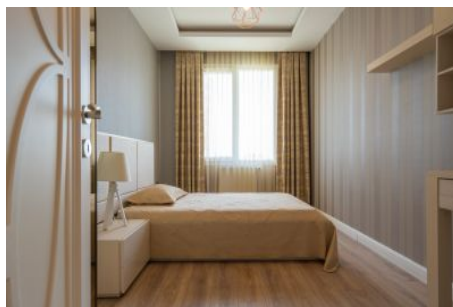

f-494589-1161 :ىهآگآ هرامش