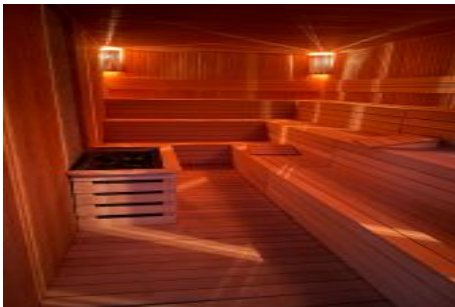

f-494589-1161 :ىهآگآ هرامش