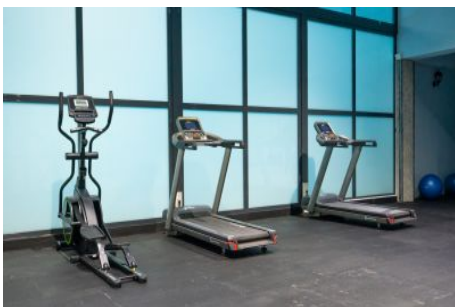

f-494589-1161 :ىهآگآ هرامش