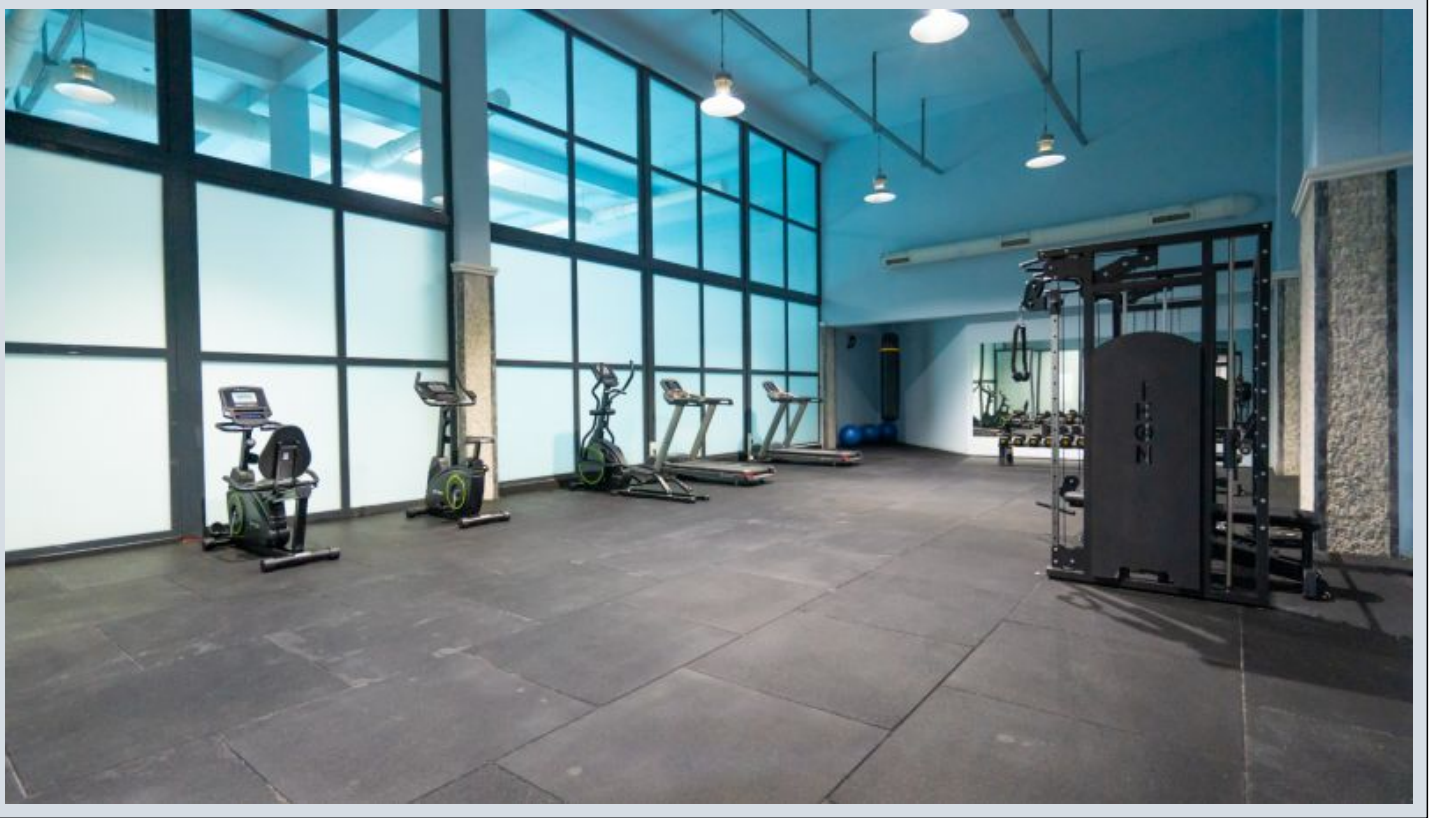

## Centro Beylikdüzü - 5+2 İstanbul / Beylikdüzü

550,000 \$ | 350 m2 İstanbul / Beylikdüzü

- قاتا دادعت : 5
- اه نلاس دادعت : 2
- مامح دادعت : 2
- هزاس لک بش : سکل بود
- هزاس تیعضو : رفص
- هدافتسا دروم یاضف تیعضو : یلاخ
- یزکر م بش یامرگ : ترارح و امرگ