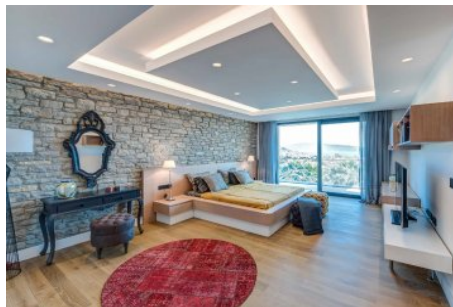

Advert No:f-494589-1171